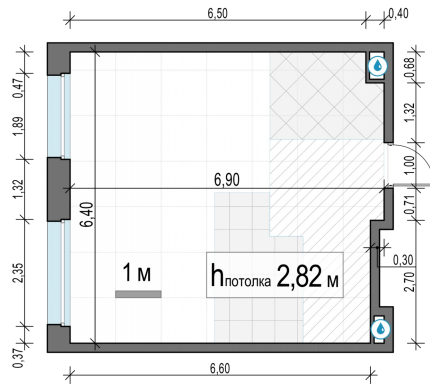

Планировка

С мебелью

1-комн. квартира №34, 41.9м²

Корпус 11.3, Секция 1, Этаж 4 из 23

8 660 000₽
206 683₽/м²

● м. «Медведково»

Отделка

Без отделки

Ввод

III квартал 2026

На этаже

На генплане

Квартира
на сайте

Скачено 24.06.2026 16:26