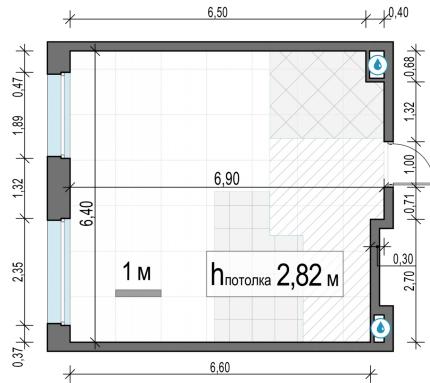

Планировка

С мебелью

1-комн. квартира №34, 41.9м²

Корпус 11.3, Секция 1, Этаж 4 из 23

8 660 000₽
206 683₽/м²

● м. «Медведково»

Отделка

Без отделки

Ввод

III квартал 2026

На этаже

На генплане

Квартира
на сайте