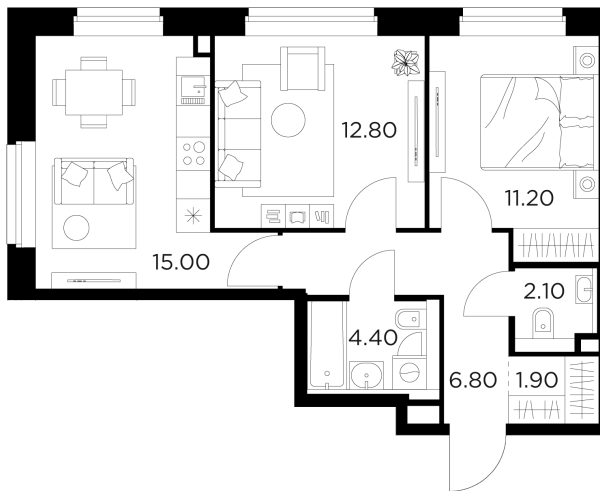

### С мебелью

+7 (495) 500-00-04

[ingrad.ru](http://ingrad.ru)

2-комн. квартира №32, 54.2м<sup>2</sup>

ЖК Белый Град,  
Корпус 11.3, Секция 1, Этаж 4 из 23

11 380 000₽

209 964₽/м<sup>2</sup>

● м. «Медведково»