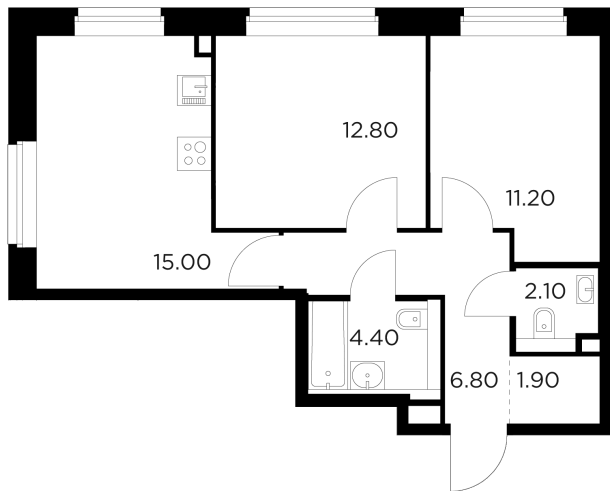

### С мебелью

+7 (495) 500-00-04

[ingrad.ru](http://ingrad.ru)

2-комн. квартира №32, 54.2м<sup>2</sup>

ЖК Белый Град,  
Корпус 11.3, Секция 1, Этаж 4 из 23

11 380 000₽

209 964₽/м<sup>2</sup>

● м. «Медведково»