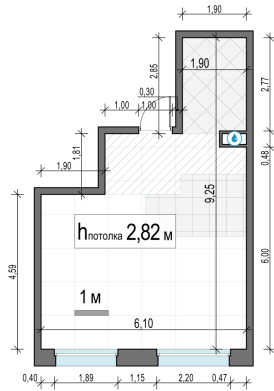

Планировка

С мебелью

1-комн. квартира №31, 39.9м²

Корпус 11.3, Секция 1, Этаж 4 из 23

8 560 000₽

214 537₽/м²

● м. «Медведково»

Отделка

Без отделки

Ввод

III квартал 2026

На этаже

На генплане

Квартира
на сайте