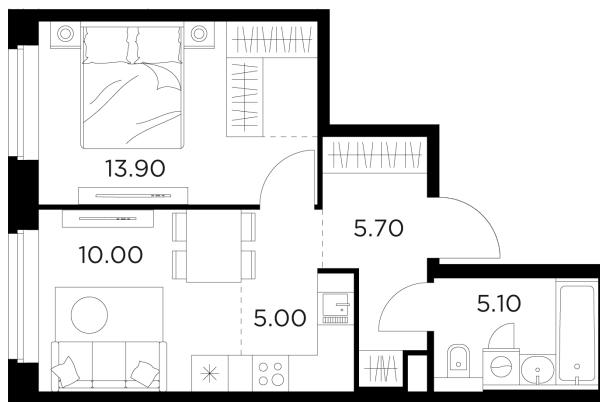

Планировка

С мебелью

+7 (495) 500-00-04

ingrad.ru

2-комн. квартира №31, 39.7м²

ЖК Белый Grad,
Корпус 11.3, Секция 1, Этаж 4 из 23

8 338 191₽

210 030₽/м²

● М Медведково

Отделка

Без отделки

Ввод

III квартал 2026

На этаже

На генплане

Квартира
на сайте