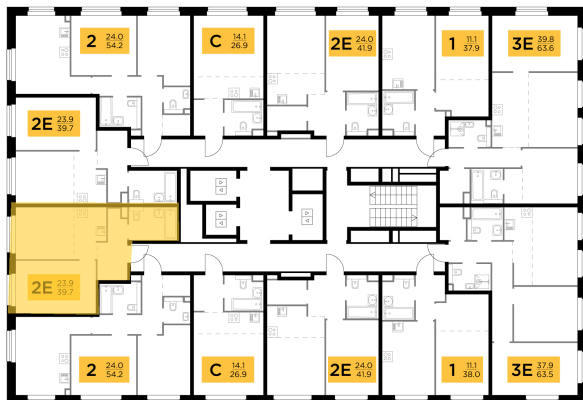

Планировка

С мебелью

+7 (495) 500-00-04

ingrad.ru

1-комн. квартира №30, 39.7м²

ЖК Белый Град,
Корпус 11.3, Секция 1, Этаж 4 из 23

8 790 000₽

221 411₽/м²

● м. «Медведково»

Отделка

Без отделки

Ввод

III квартал 2026

На этаже

На генплане

Квартира
на сайте