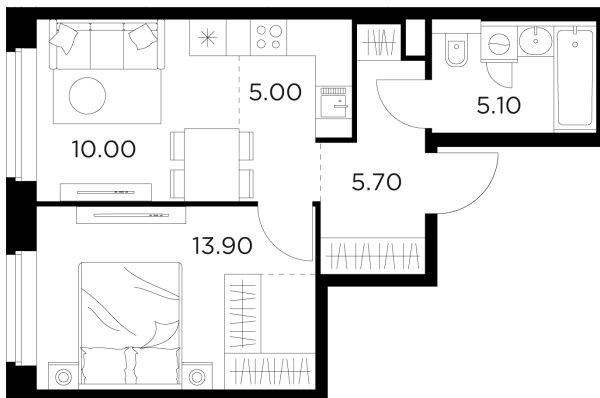

Планировка

С мебелью

+7 (495) 500-00-04

ingrad.ru

1-комн. квартира №30, 39.7м²

ЖК Белый Град,
Корпус 11.3, Секция 1, Этаж 4 из 23

8 790 000₽

221 411₽/м²

● м. «Медведково»

Отделка

Без отделки

Ввод

III квартал 2026

На этаже

На генплане

Квартира
на сайте