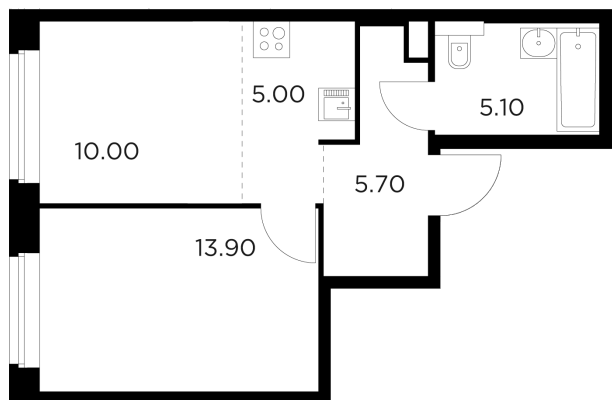

Планировка

С мебелью

+7 (495) 500-00-04

ingrad.ru

1-комн. квартира №30, 39.7м²

ЖК Белый Град,
Корпус 11.3, Секция 1, Этаж 4 из 23

8 790 000₽

221 411₽/м²

● м. «Медведково»

Отделка

Без отделки

Ввод

III квартал 2026

На этаже

На генплане

Квартира
на сайте