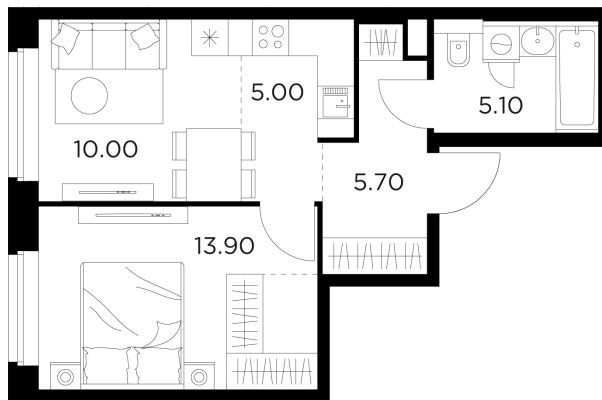

Планировка

С мебелью

+7 (495) 500-00-04

ingrad.ru

1-комн. квартира №30, 39.7м²

ЖК Белый Град,
Корпус 11.3, Секция 1, Этаж 4 из 23

8 790 000₽

221 411₽/м²

● м. «Медведково»

Отделка

Без отделки

Ввод

III квартал 2026

На этаже

На генплане

Квартира
на сайте