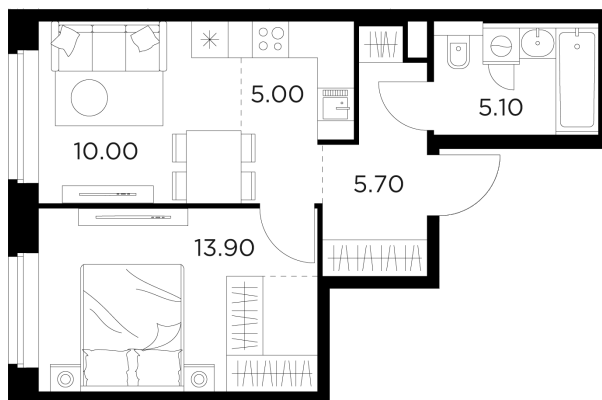

Планировка

С мебелью

+7 (495) 500-00-04

ingrad.ru

1-комн. квартира №30, 39.7м²

ЖК Белый Град,
Корпус 11.3, Секция 1, Этаж 4 из 23

8 790 000₽

221 411₽/м²

● м. «Медведково»

Отделка

Без отделки

Ввод

III квартал 2026

На этаже

На генплане

Квартира
на сайте