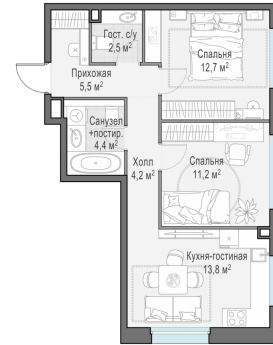

Планировка

С мебелью

2-комн. квартира №29, 54.3м²

Корпус 11.3, Секция 1, Этаж 4 из 23

12 340 000₽

227 256₽/м²

● м. «Медведково»

Отделка

Без отделки

Ввод

III квартал 2026

На этаже

На генплане

Квартира
на сайте

Скачано 24.06.2026 03:30