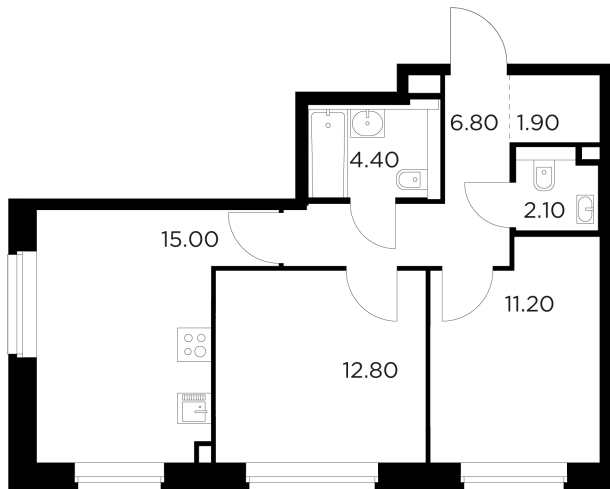

Планировка

С мебелью

+7 (495) 500-00-04

ingrad.ru

2-комн. квартира №29, 54.2м²

ЖК Белый Град,
Корпус 11.3, Секция 1, Этаж 4 из 23

11 450 000₽

211 255₽/м²

● м. «Медведково»

Отделка

Без отделки

Ввод

III квартал 2026

На этаже

На генплане

Квартира
на сайте