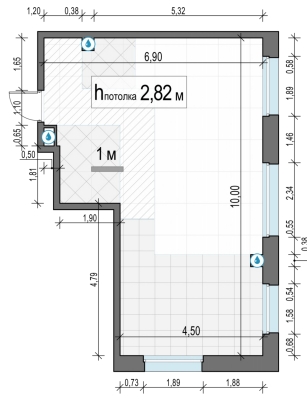

Планировка

С мебелью

2-комн. квартира №29, 54.3м²

Корпус 11.3, Секция 1, Этаж 4 из 23

12 340 000₽

227 256₽/м²

● м. «Медведково»

Отделка

Без отделки

Ввод

III квартал 2026

На этаже

На генплане

Квартира
на сайте

Скачано 24.06.2026 03:30