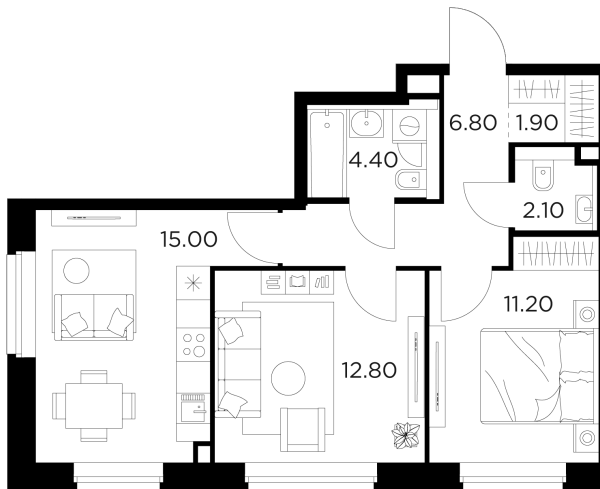

Планировка

С мебелью

+7 (495) 500-00-04

ingrad.ru

2-комн. квартира №29, 54.2м²

ЖК Белый Град,
Корпус 11.3, Секция 1, Этаж 4 из 23

11 450 000₽

211 255₽/м²

● м. «Медведково»

Отделка

Без отделки

Ввод

III квартал 2026

На этаже

На генплане

Квартира
на сайте