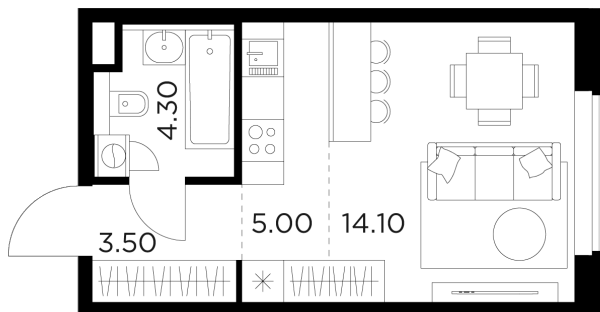

Планировка

С мебелью

+7 (495) 500-00-04

[ingrad.ru](http://ingrad.ru)

Студия №28, 26.9м<sup>2</sup>

ЖК Белый Град,  
Корпус 11.3, Секция 1, Этаж 4 из 23

6 670 000₽

247 956₽/м<sup>2</sup>

● м. «Медведково»

Отделка

Без отделки

Ввод

III квартал 2026

На этаже

На генплане

Квартира  
на сайте