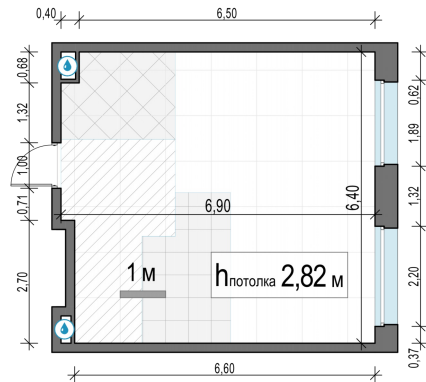

Планировка

С мебелью

1-комн. квартира №27, 41.9м²

Корпус 11.3, Секция 1, Этаж 4 из 23

8 860 000₽

211 456₽/м²

● м. «Медведково»

Отделка

Без отделки

Ввод

III квартал 2026

На этаже

На генплане

Квартира
на сайте