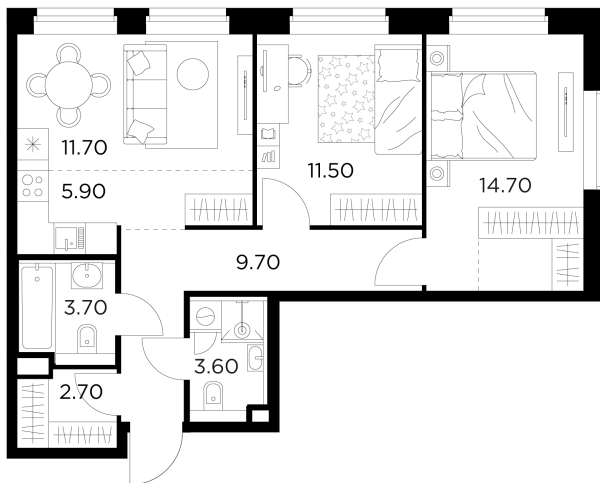

Планировка

С мебелью

+7 (495) 500-00-04

ingrad.ru

2-комн. квартира №25, 63.5м²

ЖК Белый Град,
Корпус 11.3, Секция 1, Этаж 4 из 23

12 510 000₽

197 008₽/м²

● м. «Медведково»

Отделка

Без отделки

Ввод

III квартал 2026

На этаже

На генплане

Квартира
на сайте