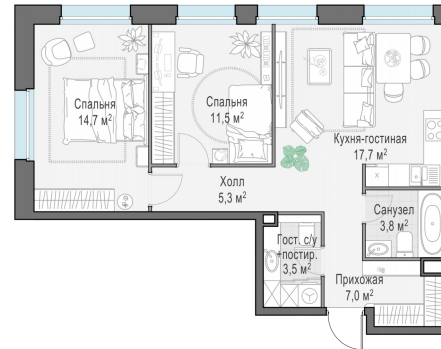

Планировка

С мебелью

1-комн. квартира №24, 63.6м²

Корпус 11.3, Секция 1, Этаж 3 из 23

13 640 000₽
214 466₽/м²

● м. «Медведково»

Отделка

Без отделки

Ввод

III квартал 2026

На этаже

На генплане

Квартира
на сайте

Скачано 24.06.2026 23:29