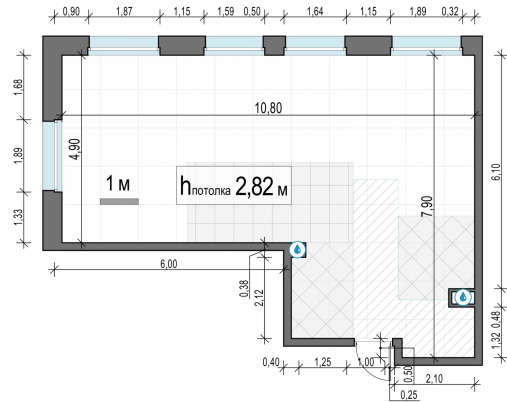

Планировка

С мебелью

1-комн. квартира №24, 63.6м²

Корпус 11.3, Секция 1, Этаж 3 из 23

13 640 000₽
214 466₽/м²

● м. «Медведково»

Отделка

Без отделки

Ввод

III квартал 2026

На этаже

На генплане

Квартира
на сайте

Скачано 24.06.2026 23:29