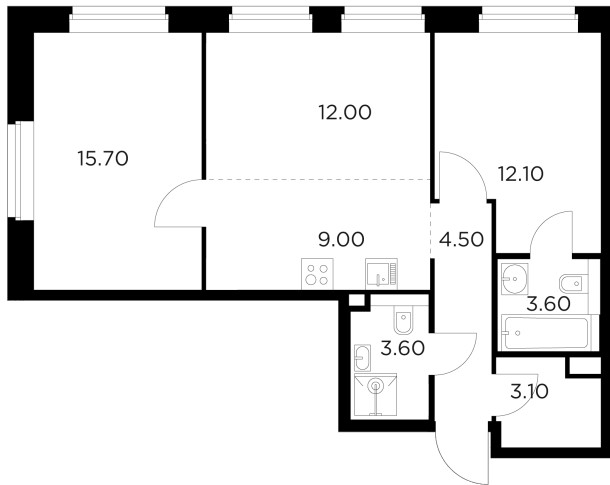

Планировка

С мебелью

+7 (495) 500-00-04

ingrad.ru

3-комн. квартира №24, 63.6м²

ЖК Белый Grad,
Корпус 11.3, Секция 1, Этаж 3 из 23

11 334 008Р

178 208Р/м²

● Медведково

Отделка

Без отделки

Ввод

III квартал 2026

На этаже

На генплане

Квартира
на сайте