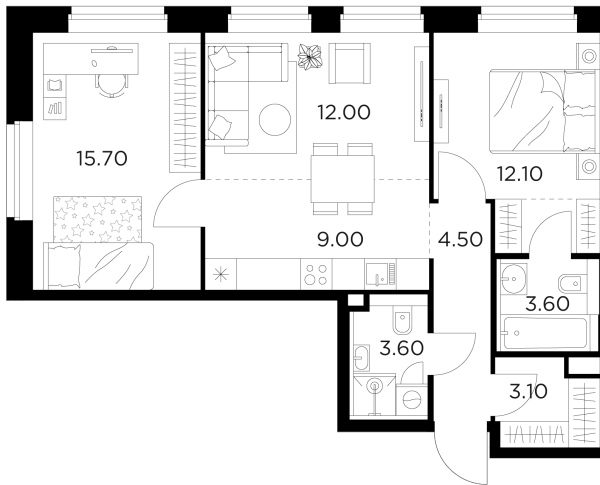

Планировка

С мебелью

+7 (495) 500-00-04

ingrad.ru

3-комн. квартира №24, 63.6м²

ЖК Белый Grad,
Корпус 11.3, Секция 1, Этаж 3 из 23

11 334 008Р

178 208Р/м²

● Медведково

Отделка

Без отделки

Ввод

III квартал 2026

На этаже

На генплане

Квартира
на сайте