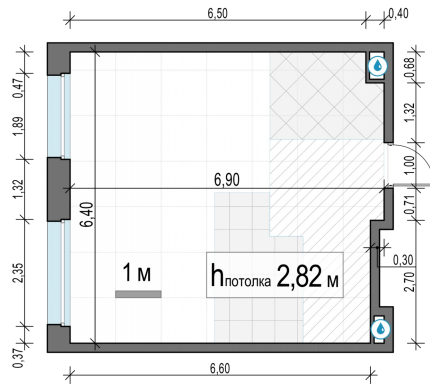

Планировка

С мебелью

1-комн. квартира №22, 41.9м²

Корпус 11.3, Секция 1, Этаж 3 из 23

8 610 000₽
205 490₽/м²

● м. «Медведково»

Отделка

Без отделки

Ввод

III квартал 2026

На этаже

На генплане

Квартира
на сайте