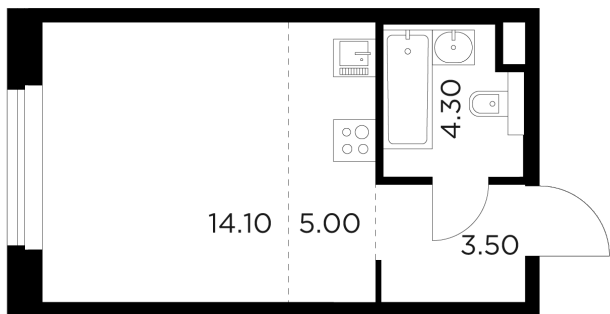

Планировка