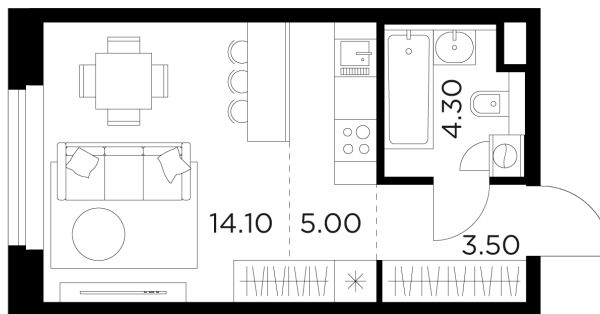

Планировка

С мебелью

+7 (495) 500-00-04

ingrad.ru

Студия №21, 26.9м²

ЖК Белый Grad,
Корпус 11.3, Секция 1, Этаж 3 из 23

6 139 478₽

228 233₽/м²

● Медведково

Отделка

Без отделки

Ввод

III квартал 2026

На этаже

На генплане

Квартира
на сайте