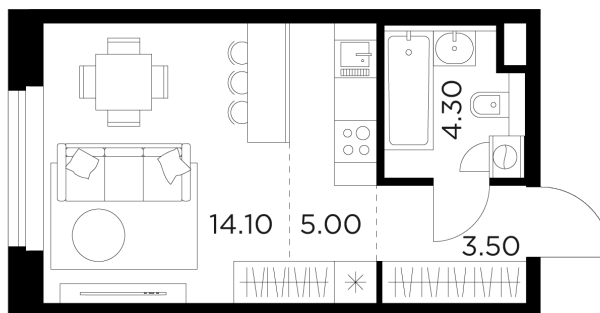

Планировка

С мебелью

+7 (495) 500-00-04

ingrad.ru

Студия №21, 26.9м²

ЖК Белый Grad,
Корпус 11.3, Секция 1, Этаж 3 из 23

6 270 000₽

232 975₽/м²

● м. «Медведково»

Отделка

Без отделки

Ввод

III квартал 2026

На этаже

На генплане

Квартира
на сайте