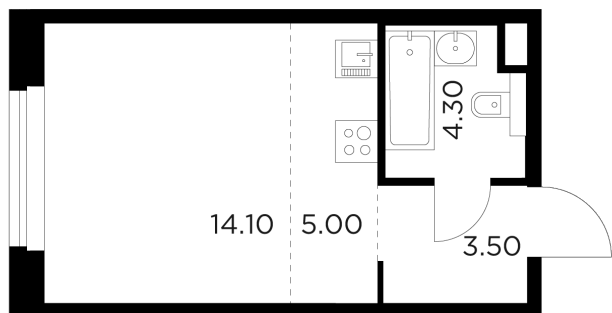

Планировка

С мебелью

+7 (495) 500-00-04

ingrad.ru

Студия №21, 26.9м²

ЖК Белый Grad,
Корпус 11.3, Секция 1, Этаж 3 из 23

6 270 000₽

232 975₽/м²

● м. «Медведково»

Отделка

Без отделки

Ввод

III квартал 2026

На этаже

На генплане

Квартира
на сайте