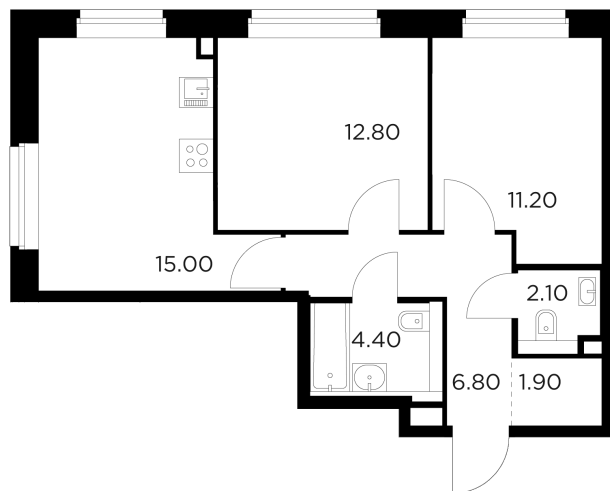

Планировка

С мебелью

+7 (495) 500-00-04

ingrad.ru

2-комн. квартира №20, 54.2м²

ЖК Белый Grad,
Корпус 11.3, Секция 1, Этаж 3 из 23

10 780 000₽

198 833₽/м²

● м. «Медведково»

Отделка

Без отделки

Ввод

III квартал 2026

На этаже

На генплане

Квартира
на сайте