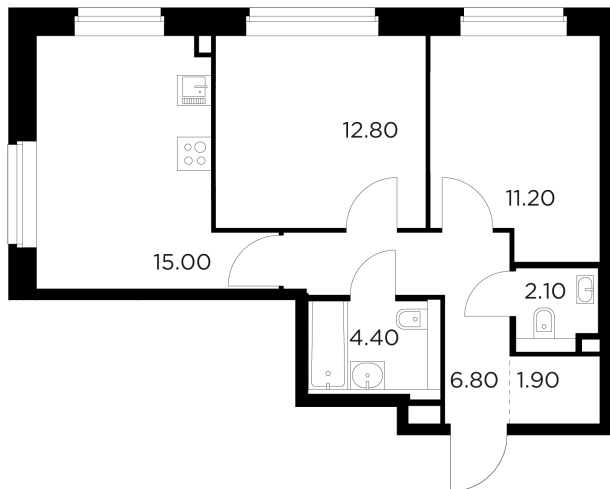

Планировка

С мебелью

+7 (495) 500-00-04

ingrad.ru

2-комн. квартира №20, 54.2м²

ЖК Белый Grad,
Корпус 11.3, Секция 1, Этаж 3 из 23

10 052 099Р

185 463Р/м²

● Медведково

Отделка

Без отделки

Ввод

III квартал 2026

На этаже

На генплане

Квартира
на сайте