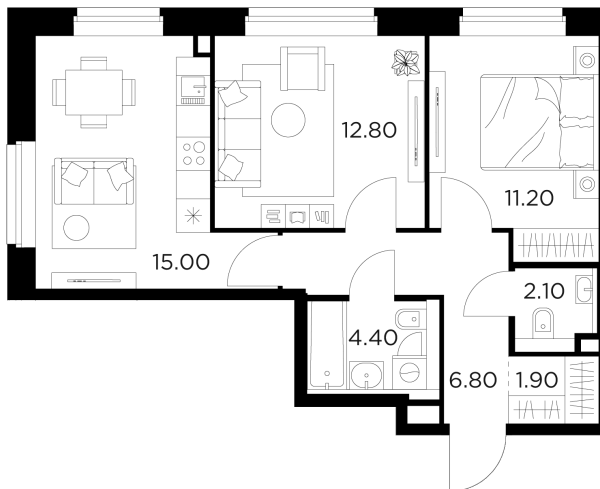

Планировка

С мебелью

+7 (495) 500-00-04

ingrad.ru

2-комн. квартира №20, 54.2м²

ЖК Белый Grad,
Корпус 11.3, Секция 1, Этаж 3 из 23

10 052 099Р

185 463Р/м²

● Медведково

Отделка

Без отделки

Ввод

III квартал 2026

На этаже

На генплане

Квартира
на сайте