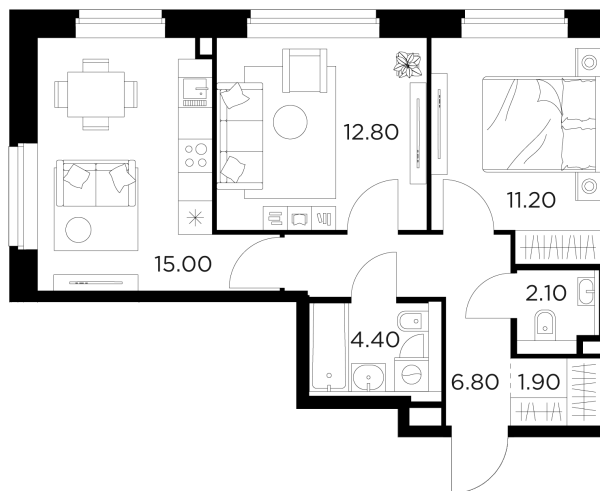

Планировка

С мебелью

+7 (495) 500-00-04

ingrad.ru

2-комн. квартира №20, 54.2м²

ЖК Белый Grad,
Корпус 11.3, Секция 1, Этаж 3 из 23

10 780 000₽

198 833₽/м²

● м. «Медведково»

Отделка

Без отделки

Ввод

III квартал 2026

На этаже

На генплане

Квартира
на сайте