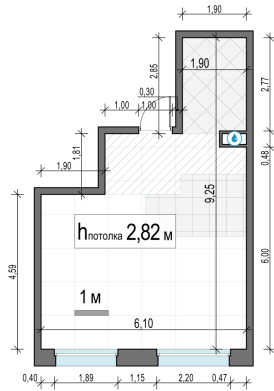

Планировка

С мебелью

**1-комн. квартира №19, 39.9м<sup>2</sup>**

Корпус 11.3, Секция 1, Этаж 3 из 23

**8 810 000₽**  
220 803₽/м<sup>2</sup>

● м. «Медведково»

Отделка

Без отделки

Ввод

III квартал 2026

На этаже

На генплане

Квартира  
на сайте

Скачано 15.04.2026 01:45