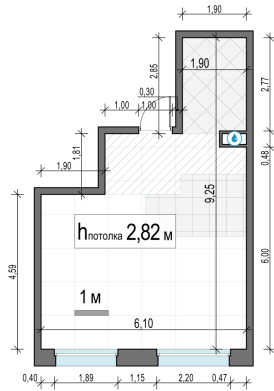

Планировка

С мебелью

1-комн. квартира №19, 39.9м²

Корпус 11.3, Секция 1, Этаж 3 из 23

8 810 000₽
220 803₽/м²

● м. «Медведково»

Отделка

Без отделки

Ввод

III квартал 2026

На этаже

На генплане

Квартира
на сайте