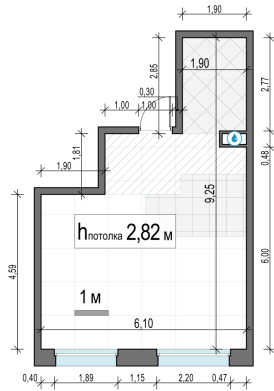

Планировка

С мебелью

**1-комн. квартира №19, 39.9м<sup>2</sup>**

Корпус 11.3, Секция 1, Этаж 3 из 23

**8 480 000₽**  
212 532₽/м<sup>2</sup>

● м. «Медведково»

Отделка

Без отделки

Ввод

III квартал 2026

На этаже

На генплане

Квартира  
на сайте