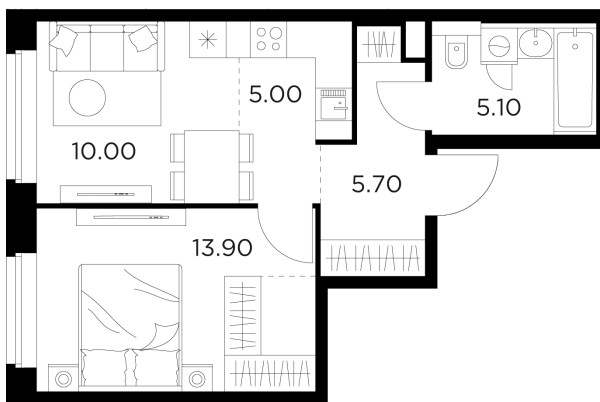

Планировка

С мебелью

+7 (495) 500-00-04

ingrad.ru

2-комн. квартира №18, 39.7м²

ЖК Белый Grad,
Корпус 11.3, Секция 1, Этаж 3 из 23

7 947 061₽

200 178₽/м²

● Медведково

Отделка

Без отделки

Ввод

III квартал 2026

На этаже

На генплане

Квартира
на сайте