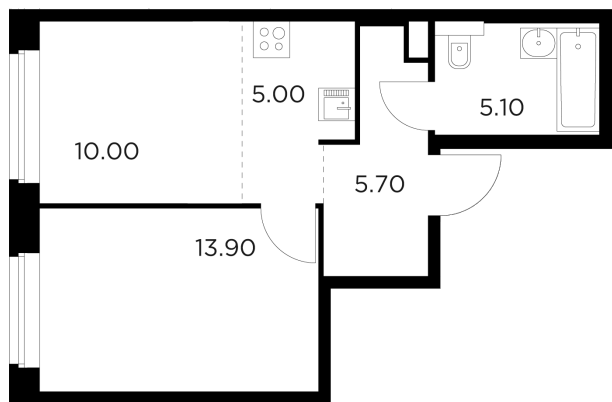

Планировка

С мебелью

+7 (495) 500-00-04

ingrad.ru

2-комн. квартира №18, 39.7м²

ЖК Белый Grad,
Корпус 11.3, Секция 1, Этаж 3 из 23

7 947 061₽

200 178₽/м²

● Медведково

Отделка

Без отделки

Ввод

III квартал 2026

На этаже

На генплане

Квартира
на сайте