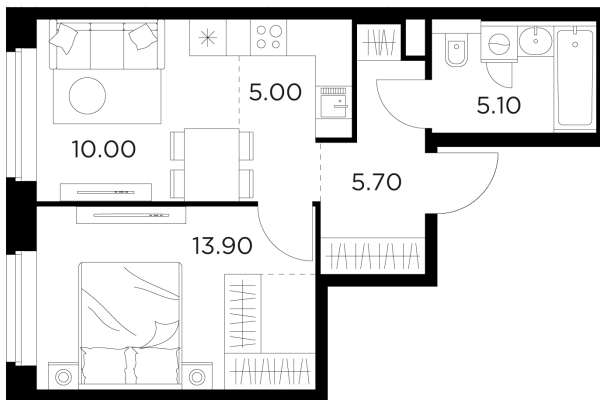

## Планировка

## С мебелью

+7 (495) 500-00-04

[ingrad.ru](http://ingrad.ru)

**2-комн. квартира №18, 39.7м<sup>2</sup>**

ЖК Белый Grad,  
Корпус 11.3, Секция 1, Этаж 3 из 23

**8 320 000₽**

209 494₽/м<sup>2</sup>

● м. «Медведково»