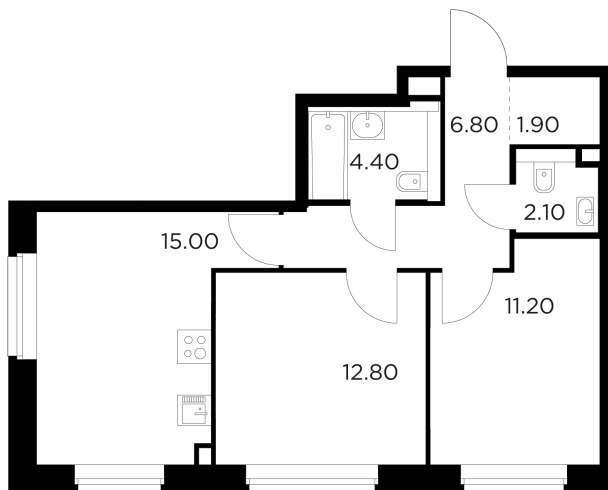

## Планировка

## С мебелью

+7 (495) 500-00-04

[ingrad.ru](http://ingrad.ru)

**2-комн. квартира №17, 54.2м<sup>2</sup>**

ЖК Белый Grad,  
Корпус 11.3, Секция 1, Этаж 3 из 23

**10 840 000₽**

199 951₽/м<sup>2</sup>

● м. «Медведково»