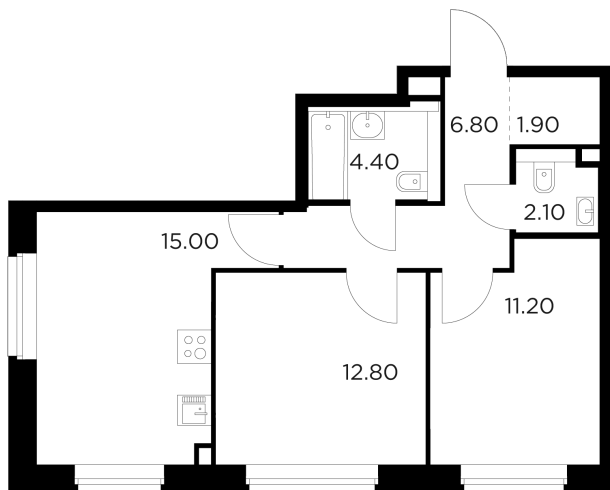

## Планировка

## С мебелью

+7 (495) 500-00-04

[ingrad.ru](http://ingrad.ru)

**2-комн. квартира №17, 54.2м<sup>2</sup>**

ЖК Белый Grad,  
Корпус 11.3, Секция 1, Этаж 3 из 23

**10 813 936₽**

199 519₽/м<sup>2</sup>

● М Медведково