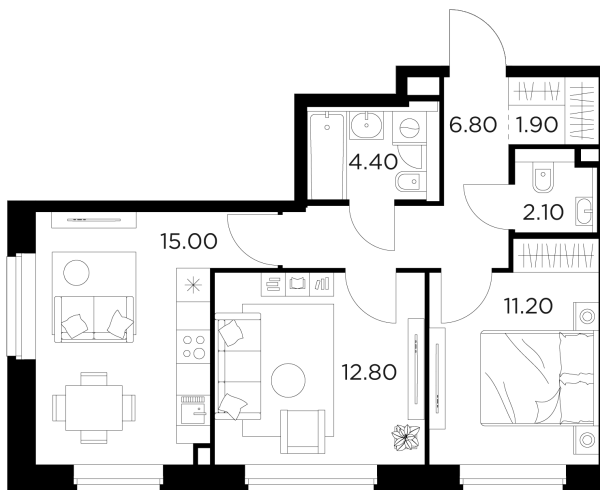

## Планировка

## С мебелью

+7 (495) 500-00-04

[ingrad.ru](http://ingrad.ru)

**2-комн. квартира №17, 54.2м<sup>2</sup>**

ЖК Белый Grad,  
Корпус 11.3, Секция 1, Этаж 3 из 23

**10 813 936₽**

199 519₽/м<sup>2</sup>

● М Медведково

Отделка

Без отделки

Ввод

III квартал 2026