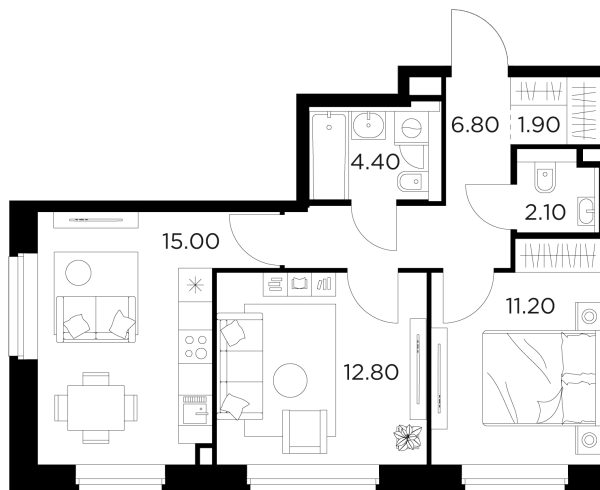

## Планировка

## С мебелью

+7 (495) 500-00-04

[ingrad.ru](http://ingrad.ru)

**2-комн. квартира №17, 54.2м<sup>2</sup>**

ЖК Белый Grad,  
Корпус 11.3, Секция 1, Этаж 3 из 23

**10 840 000₽**

199 951₽/м<sup>2</sup>

● м. «Медведково»

Отделка

Без отделки

Ввод

III квартал 2026