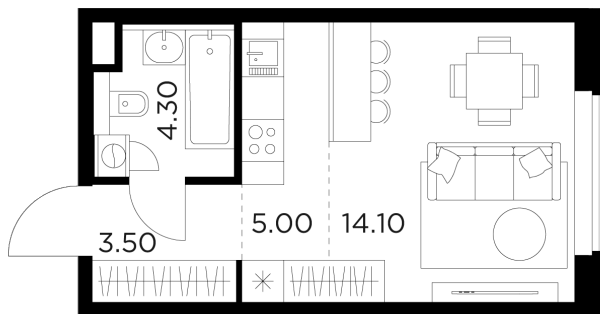

Планировка

С мебелью

+7 (495) 500-00-04

ingrad.ru

Студия №16, 26.9м²

ЖК Белый Grad,
Корпус 11.3, Секция 1, Этаж 3 из 23

6 323 328₽

235 068₽/м²

● Медведково

Отделка

Без отделки

Ввод

III квартал 2026

На этаже

На генплане

Квартира
на сайте