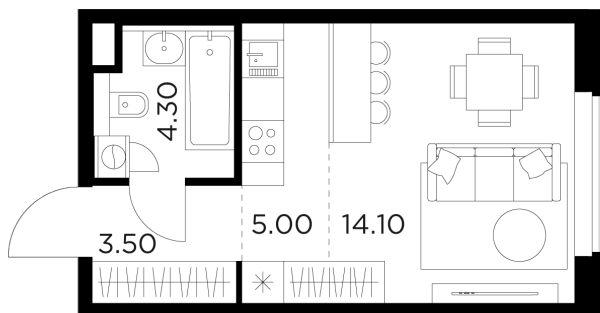

Планировка

С мебелью

+7 (495) 500-00-04

ingrad.ru

Студия №16, 26.9м²

ЖК Белый Grad,
Корпус 11.3, Секция 1, Этаж 3 из 23

6 320 000₽

234 722₽/м²

● м. «Медведково»

Отделка

Без отделки

Ввод

III квартал 2026

На этаже

На генплане

Квартира
на сайте