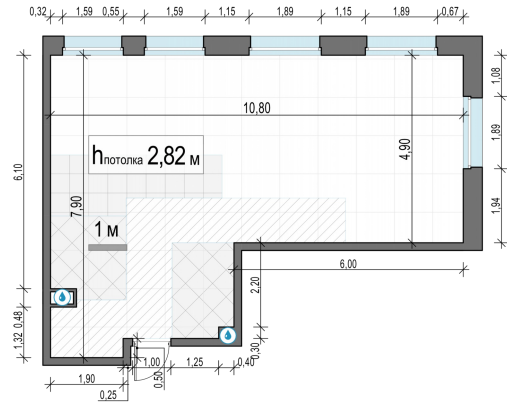

Планировка

С мебелью

**2-комн. квартира №13, 63.5м<sup>2</sup>**

Корпус 11.3, Секция 1, Этаж 3 из 23

**13 620 000₽**

214 489₽/м<sup>2</sup>

● м. «Медведково»

Отделка

Без отделки

Ввод

III квартал 2026

На этаже

На генплане

Квартира  
на сайте

Скачано 24.06.2026 06:10