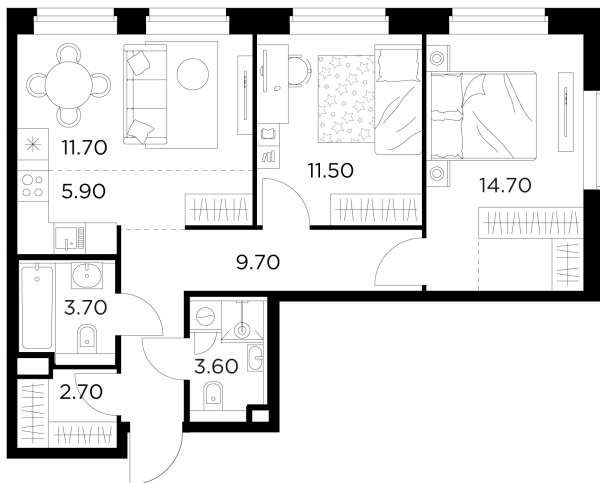

## Планировка

## С мебелью

+7 (495) 500-00-04

[ingrad.ru](http://ingrad.ru)

**3-комн. квартира №13, 63.5м<sup>2</sup>**

ЖК Белый Grad,  
Корпус 11.3, Секция 1, Этаж 3 из 23

**11 408 583₽** ~~11 822 366₽~~

179 663₽/м<sup>2</sup>