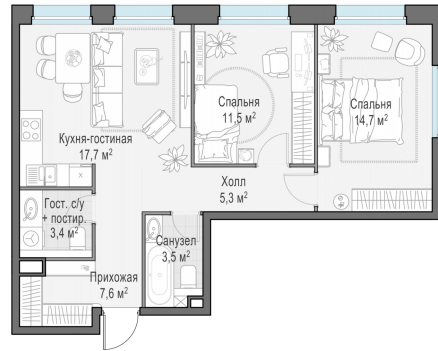

Планировка

С мебелью

**2-комн. квартира №13, 63.5м<sup>2</sup>**

Корпус 11.3, Секция 1, Этаж 3 из 23

**13 620 000₽**

214 489₽/м<sup>2</sup>

● м. «Медведково»

Отделка

Без отделки

Ввод

III квартал 2026

На этаже

На генплане

Квартира  
на сайте

Скачано 24.06.2026 06:10