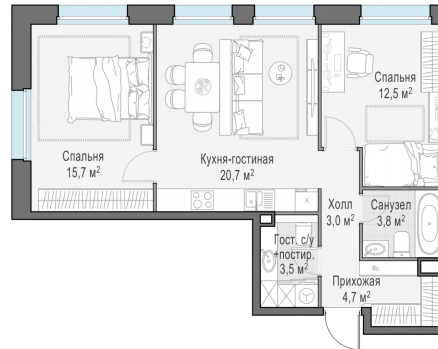

Планировка

С мебелью

1-комн. квартира №12, 63.6м²

Корпус 11.3, Секция 1, Этаж 2 из 23

13 510 000₽

212 422₽/м²

● м. «Медведково»

Отделка

Без отделки

Ввод

III квартал 2026

На этаже

На генплане

Квартира
на сайте

Скачано 24.06.2026 22:20