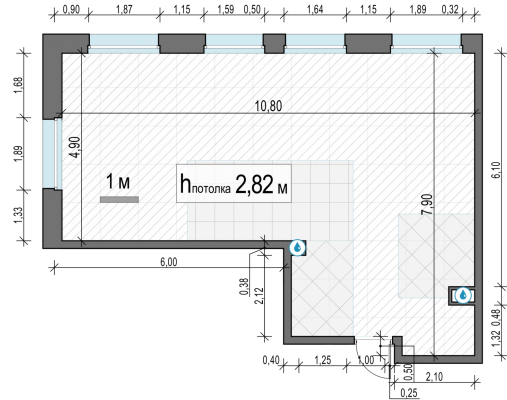

Планировка

С мебелью

1-комн. квартира №12, 63.6м²

Корпус 11.3, Секция 1, Этаж 2 из 23

13 510 000₽

212 422₽/м²

● м. «Медведково»

Отделка

Без отделки

Ввод

III квартал 2026

На этаже

На генплане

Квартира
на сайте

Скачано 24.06.2026 22:20