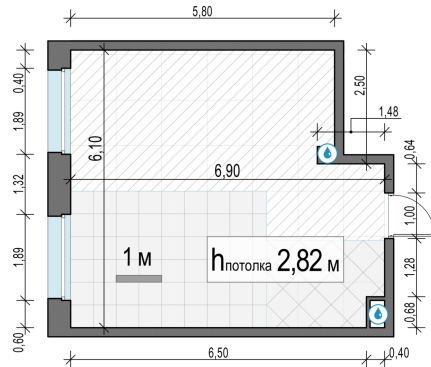

Планировка

С мебелью

1-комн. квартира №11, 38м²

Корпус 11.3, Секция 1, Этаж 2 из 23

8 450 000₽

222 369₽/м²

● м. «Медведково»

Отделка

Без отделки

Ввод

III квартал 2026

На этаже

На генплане

Квартира на сайте