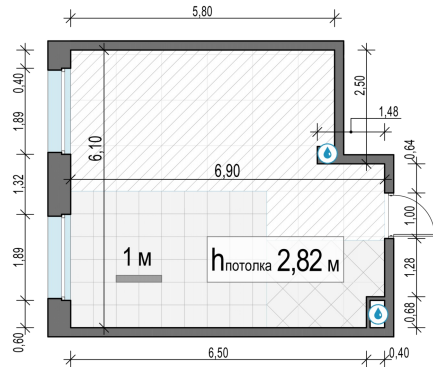

Планировка

С мебелью

**1-комн. квартира №11, 38м<sup>2</sup>**

Корпус 11.3, Секция 1, Этаж 2 из 23

**7 960 000₽**

209 474₽/м<sup>2</sup>

● м. «Медведково»

Отделка

Без отделки

Ввод

III квартал 2026

На этаже

На генплане

Квартира  
на сайте

Скачано 18.06.2026 06:00