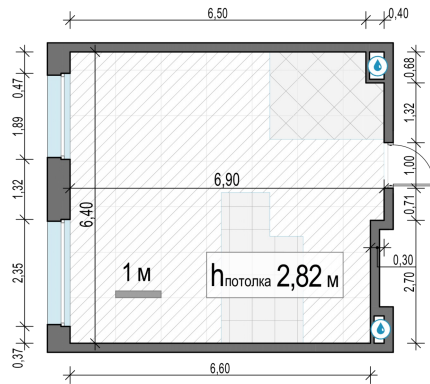

Планировка

С мебелью

1-комн. квартира №10, 41.9м²

Корпус 11.3, Секция 1, Этаж 2 из 23

8 530 000₽
203 580₽/м²

● м. «Медведково»

Отделка

Без отделки

Ввод

III квартал 2026

На этаже

На генплане

Квартира
на сайте

Скачано 18.06.2026 20:07