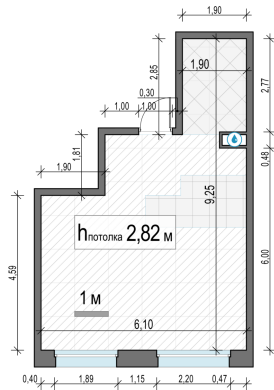

Планировка

С мебелью

1-комн. квартира №7, 39.9м²

Корпус 11.3, Секция 1, Этаж 2 из 23

8 400 000₽

210 527₽/м²

● м. «Медведково»

Отделка

Без отделки

Ввод

III квартал 2026

На этаже

На генплане

Квартира
на сайте