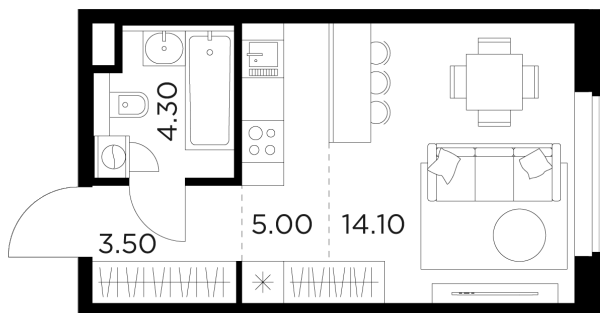

Планировка

С мебелью

+7 (495) 500-00-04

ingrad.ru

Студия №4, 26.9м²

ЖК Белый Град,
Корпус 11.3, Секция 1, Этаж 2 из 23

6 450 000₽

239 777₽/м²

● м. «Медведково»

Отделка

Без отделки

Ввод

III квартал 2026

На этаже

На генплане

Квартира
на сайте