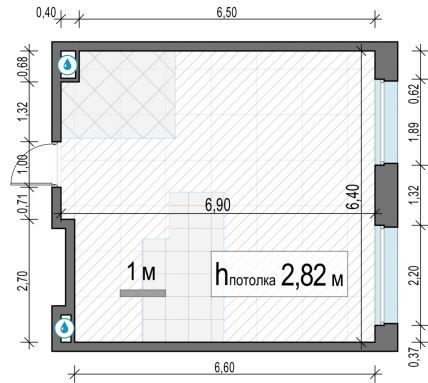

Планировка

С мебелью

1-комн. квартира №3, 41.9м²

Корпус 11.3, Секция 1, Этаж 2 из 23

8 780 000₽
209 547₽/м²

● м. «Медведково»

Отделка

Без отделки

Ввод

III квартал 2026

На этаже

На генплане

Квартира на сайте