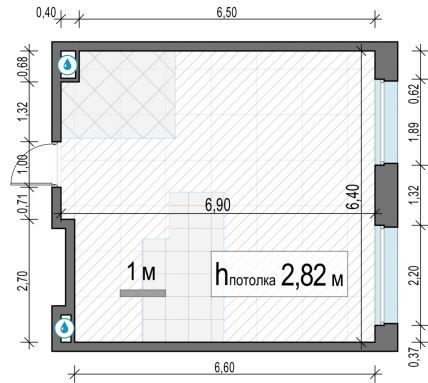

Планировка

С мебелью

1-комн. квартира №3, 41.9м²

Корпус 11.3, Секция 1, Этаж 2 из 23

8 780 000₽
 209 547₽/м²

● м. «Медведково»

Отделка

Без отделки

Ввод

III квартал 2026

На этаже

На генплане

Квартира на сайте

Скачано 18.06.2026 20:07