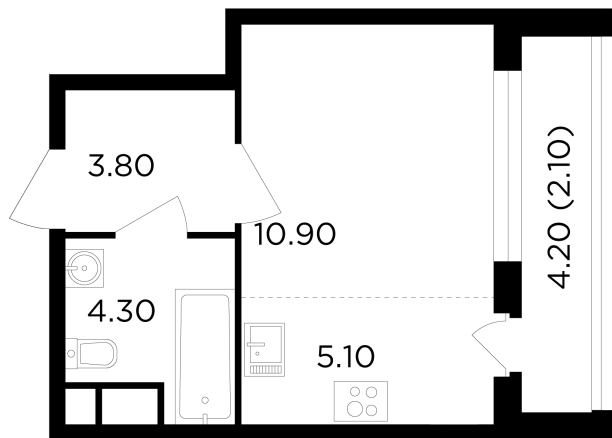

### С мебелью

+7 (495) 500-00-04

[ingrad.ru](http://ingrad.ru)

Студия №117, 26.2м<sup>2</sup>

ЖК Филатов луг,  
Корпус 6, Секция 2, Этаж 8 из 12

7 330 000₽

279 771₽/м<sup>2</sup>

● м. «Филатов Луг»