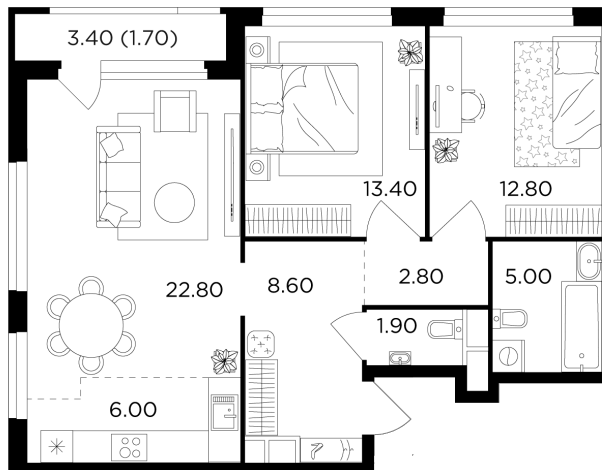

Планировка

С мебелью

+7 (495) 500-00-04

ingrad.ru

3-комн. квартира №14, 75м²

ЖК Филатов Луг,
Корпус 5, Секция 1, Этаж 2 из 20

16 380 000₽

218 399₽/м²

● м. «Саларьево»

Отделка

Без отделки

Ввод

II квартал 2026

На этаже

На генплане

Квартира
на сайте