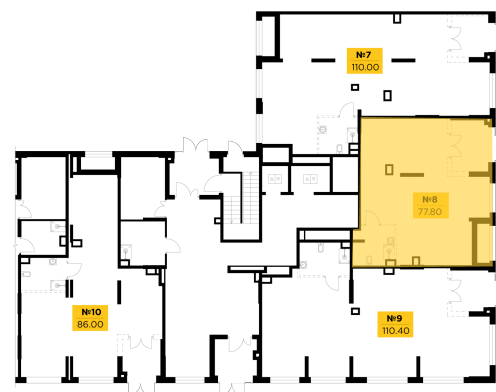

Планировка

Коммерческое помещение №8, 77.5м²

Корпус 39, Секция 2, Этаж 1 из 1

24 650 000₽

318 065₽/м²

● м. «Медведково»

Отделка

Без отделки

Ввод

Дом готов

На этаже

Квартира
на сайте