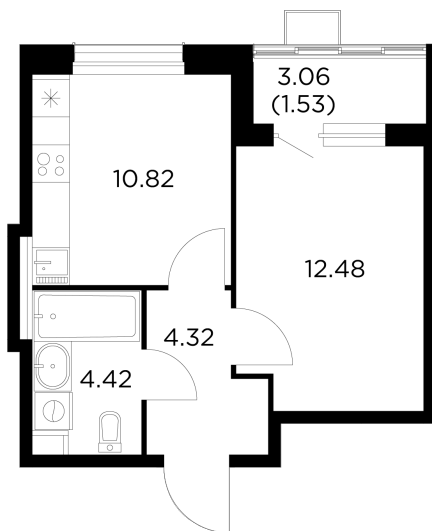

Планировка

С мебелью

+7 (495) 500-00-04

ingrad.ru

1-комн. квартира №520, 33.57м²

ЖК Новое Пушкино,
Корпус 20, Секция 6, Этаж 8 из 15

5 996 225₽

178 619₽/м²

● Ж/д Пушкино и Заветы Ильича

Отделка

Без отделки

Ввод

I квартал 2025

На этаже

На генплане

Квартира
на сайте