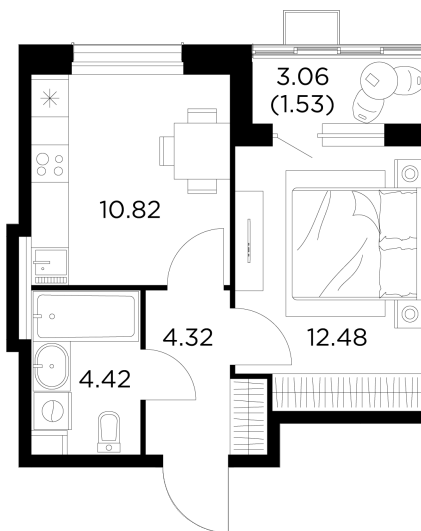

Планировка

С мебелью

+7 (495) 500-00-04

ingrad.ru

1-комн. квартира №520, 33.57м²

ЖК Новое Пушкино,
Корпус 20, Секция 6, Этаж 8 из 15

5 996 225₽

178 619₽/м²

● Ж/д Пушкино и Заветы Ильича

Отделка

Без отделки

Ввод

I квартал 2025

На этаже

На генплане

Квартира
на сайте