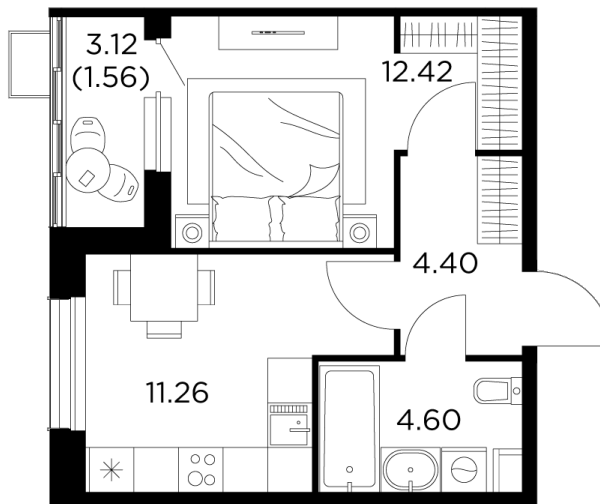

## Планировка

## С мебелью

+7 (495) 500-00-04

[ingrad.ru](http://ingrad.ru)

**1-комн. квартира №276, 34.24м<sup>2</sup>**

ЖК Новое Пушкино,  
Корпус 20, Секция 3, Этаж 14 из 15

**7 190 000₽**

209 940₽/м<sup>2</sup>

● Ж/д Пушкино и Заветы Ильича