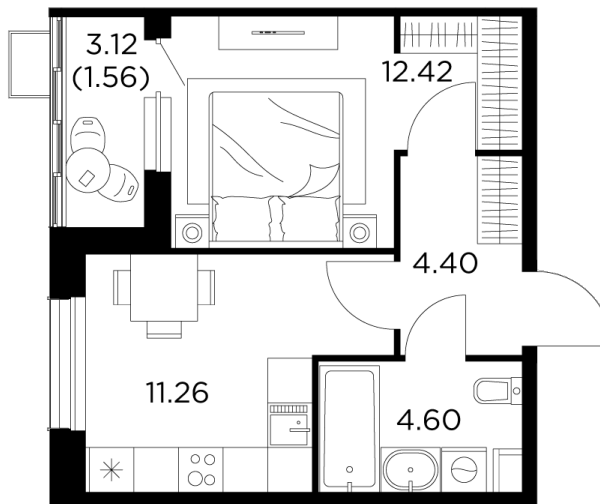

Планировка

С мебелью

+7 (495) 500-00-04

ingrad.ru

1-комн. квартира №231, 34.24м²

ЖК Новое Пушкино,
Корпус 20, Секция 3, Этаж 5 из 15

7 178 092₽

209 641₽/м²

● Ж/д «Пушкино» и «Заветы Ильича»

Отделка

Чистовая отделка

Ввод

I квартал 2025

На этаже

На генплане

Квартира
на сайте