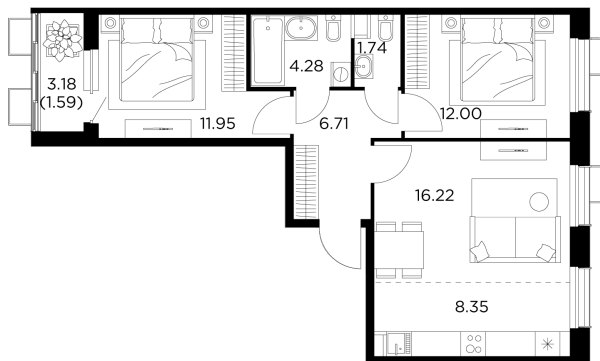

## Планировка

## С мебелью

+7 (495) 500-00-04

[ingrad.ru](http://ingrad.ru)

**3-комн. квартира №218, 62.84м<sup>2</sup>**

ЖК Новое Пушкино,  
Корпус 20, Секция 3, Этаж 2 из 15

**12 250 000₽**

194 853₽/м<sup>2</sup>

● Ж/д Пушкино и Заветы Ильича