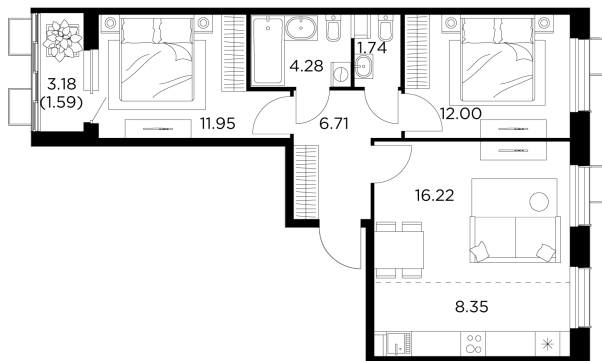

Планировка

С мебелью

+7 (495) 500-00-04

ingrad.ru

3-комн. квартира №218, 62.84м²

ЖК Новое Пушкино,
Корпус 20, Секция 3, Этаж 2 из 15

12 295 488₽

195 663₽/м²