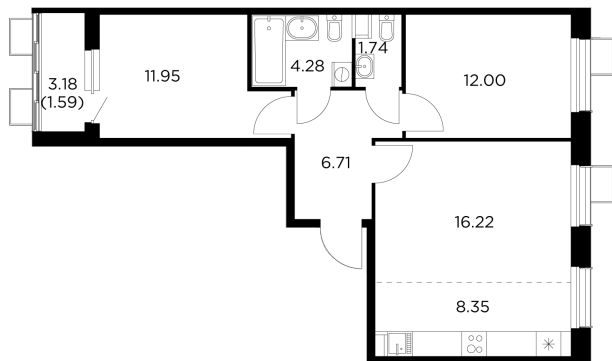

## Планировка

## С мебелью

+7 (495) 500-00-04

[ingrad.ru](http://ingrad.ru)

**3-комн. квартира №218, 62.84м<sup>2</sup>**

ЖК Новое Пушкино,  
Корпус 20, Секция 3, Этаж 2 из 15

**12 250 000₽**

194 853₽/м<sup>2</sup>

● Ж/д Пушкино и Заветы Ильича