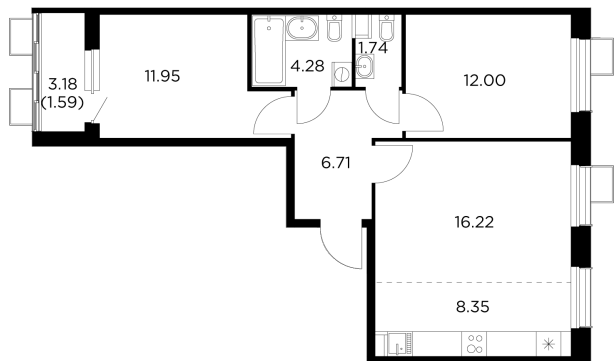

Планировка

С мебелью

+7 (495) 500-00-04

ingrad.ru

3-комн. квартира №218, 62.84м²

ЖК Новое Пушкино,
Корпус 20, Секция 3, Этаж 2 из 15

12 295 488₽

195 663₽/м²