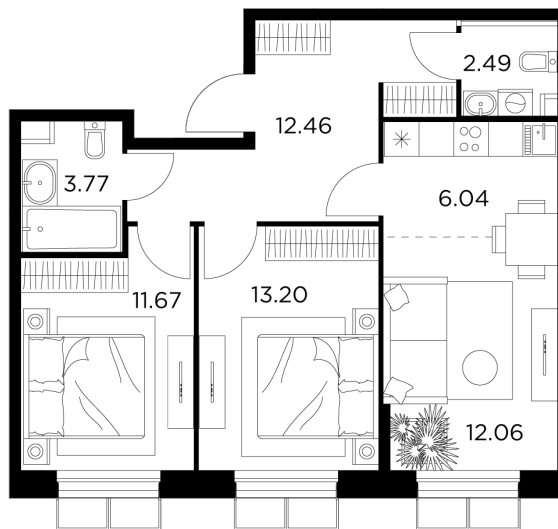

## Планировка

## С мебелью

+7 (495) 500-00-04

[ingrad.ru](http://ingrad.ru)

**3-комн. квартира №493, 61.69м<sup>2</sup>**

ЖК Новое Пушкино,  
Корпус 20, Секция 6, Этаж 5 из 15

**10 263 659Р**

166 375Р/м<sup>2</sup>

● Ж/д «Пушкино» и «Заветы Ильича»