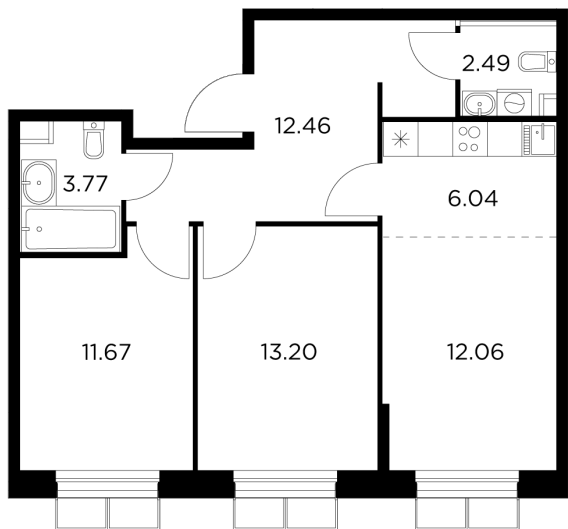

## Планировка

## С мебелью

+7 (495) 500-00-04

[ingrad.ru](http://ingrad.ru)

**3-комн. квартира №493, 61.69м<sup>2</sup>**

ЖК Новое Пушкино,  
Корпус 20, Секция 6, Этаж 5 из 15

**10 263 659Р**

166 375Р/м<sup>2</sup>

● Ж/д «Пушкино» и «Заветы Ильича»