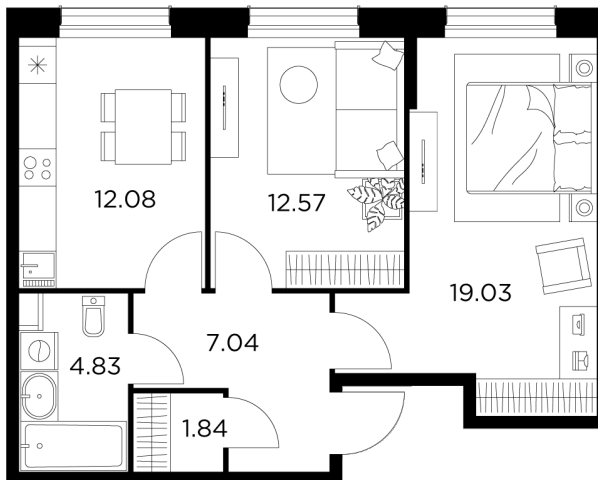

Планировка

С мебелью

+7 (495) 500-00-04

ingrad.ru

2-комн. квартира №458, 57.39м²

ЖК Новое Пушкино,
Корпус 20, Секция 6, Этаж 1 из 15

9 550 000₽

166 233₽/м²

● Ж/д Пушкино и Заветы Ильича

Отделка

Без отделки

Ввод

I квартал 2025

На этаже

На генплане

Квартира
на сайте