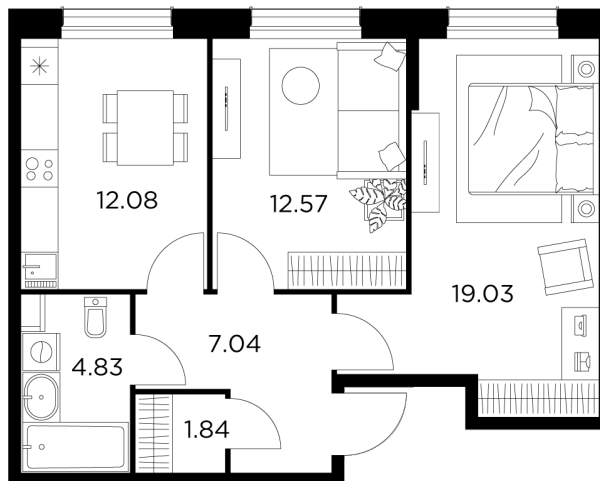

## Планировка

## С мебелью

+7 (495) 500-00-04

[ingrad.ru](http://ingrad.ru)

**2-комн. квартира №458, 57.39м<sup>2</sup>**

ЖК Новое Пушкино,  
Корпус 20, Секция 6, Этаж 1 из 15

**9 410 301₽**

163 971₽/м<sup>2</sup>

● Ж/д «Пушкино» и «Заветы Ильича»