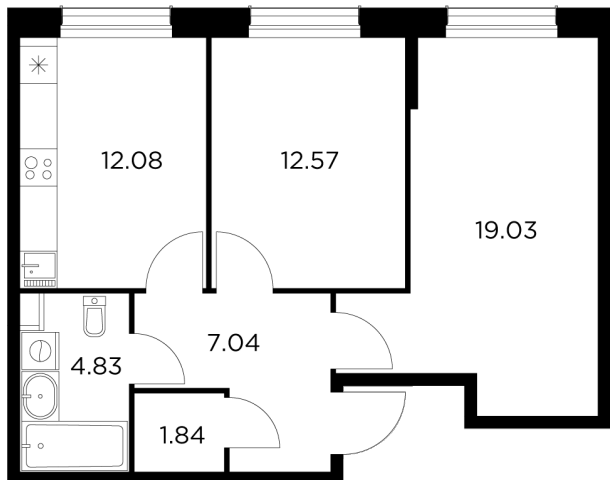

Планировка

С мебелью

+7 (495) 500-00-04

ingrad.ru

2-комн. квартира №458, 57.39м²

ЖК Новое Пушкино,
Корпус 20, Секция 6, Этаж 1 из 15

9 550 000₽

166 233₽/м²

● Ж/д Пушкино и Заветы Ильича

Отделка

Без отделки

Ввод

I квартал 2025

На этаже

На генплане

Квартира
на сайте