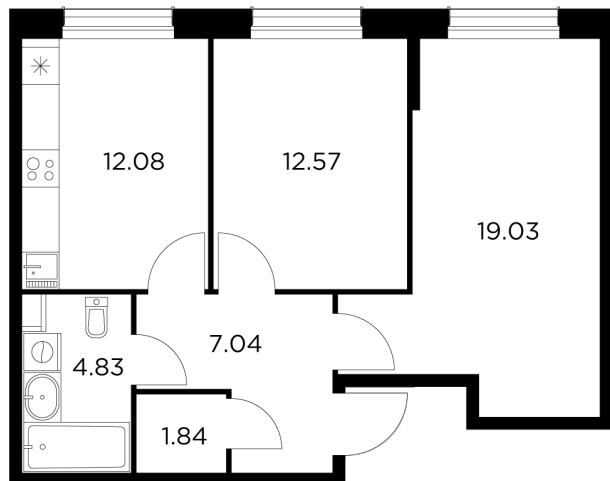

## Планировка

## С мебелью

+7 (495) 500-00-04

[ingrad.ru](http://ingrad.ru)

**2-комн. квартира №458, 57.39м<sup>2</sup>**

ЖК Новое Пушкино,  
Корпус 20, Секция 6, Этаж 1 из 15

**9 410 301₽**

163 971₽/м<sup>2</sup>

● Ж/д «Пушкино» и «Заветы Ильича»