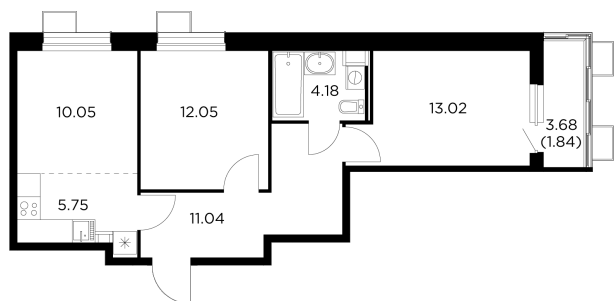

## С мебелью

+7 (495) 500-00-04

[ingrad.ru](http://ingrad.ru)

**3-комн. квартира №447, 57.93м<sup>2</sup>**

ЖК Новое Пушкино,  
Корпус 20, Секция 5, Этаж 15 из 15

**10 610 000₽**

183 122₽/м<sup>2</sup>

● Ж/д Пушкино и Заветы Ильича