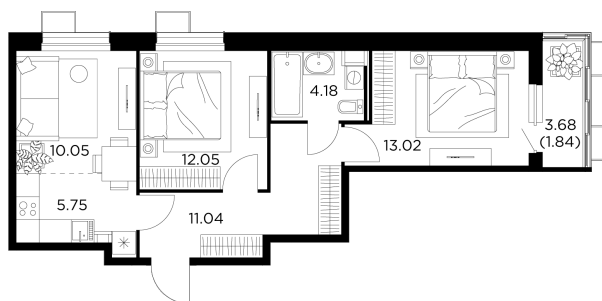

## Планировка

## С мебелью

+7 (495) 500-00-04

[ingrad.ru](http://ingrad.ru)

**3-комн. квартира №447, 57.93м<sup>2</sup>**

ЖК Новое Пушкино,  
Корпус 20, Секция 5, Этаж 15 из 15

**10 610 000₽**

183 122₽/м<sup>2</sup>

● Ж/д Пушкино и Заветы Ильича