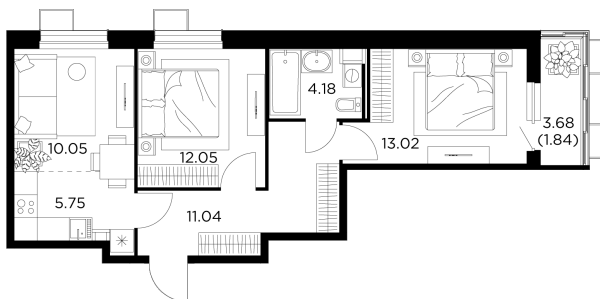

## Планировка

## С мебелью

+7 (495) 500-00-04

[ingrad.ru](http://ingrad.ru)

**3-комн. квартира №447, 57.93м<sup>2</sup>**

ЖК Новое Пушкино,  
Корпус 20, Секция 5, Этаж 15 из 15

**10 443 282Р**

180 274Р/м<sup>2</sup>

● Ж/д «Пушкино» и «Заветы Ильича»