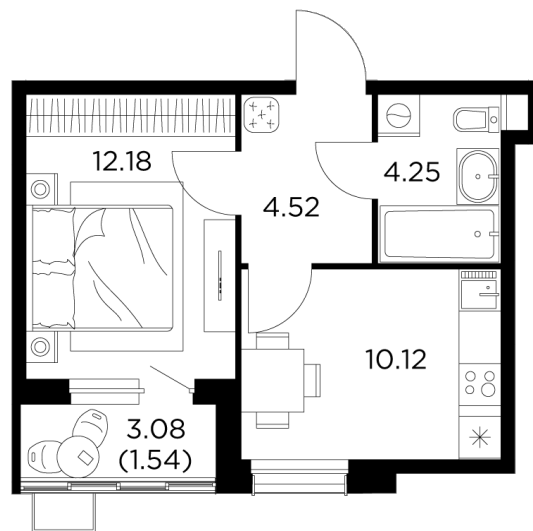

Планировка

С мебелью

+7 (495) 500-00-04

ingrad.ru

1-комн. квартира №445, 32.61м²

ЖК Новое Пушкино,
Корпус 20, Секция 5, Этаж 15 из 15

5 710 011₽

175 100₽/м²

● Ж/д Пушкино и Заветы Ильича

Отделка

Без отделки

Ввод

I квартал 2025

На этаже

На генплане

Квартира
на сайте