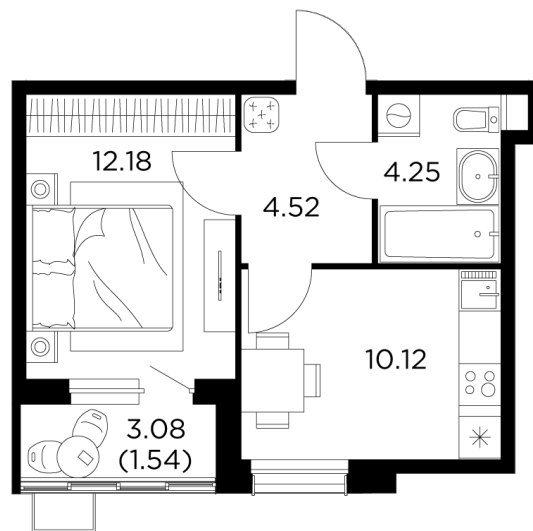

Планировка

С мебелью

+7 (495) 500-00-04

ingrad.ru

1-комн. квартира №445, 32.61м²

ЖК Новое Пушкино,
Корпус 20, Секция 5, Этаж 15 из 15

5 791 563Р

177 601Р/м²

● Ж/д Пушкино и Заветы Ильича

Отделка

Без отделки

Ввод

I квартал 2025

На этаже

На генплане

Квартира
на сайте