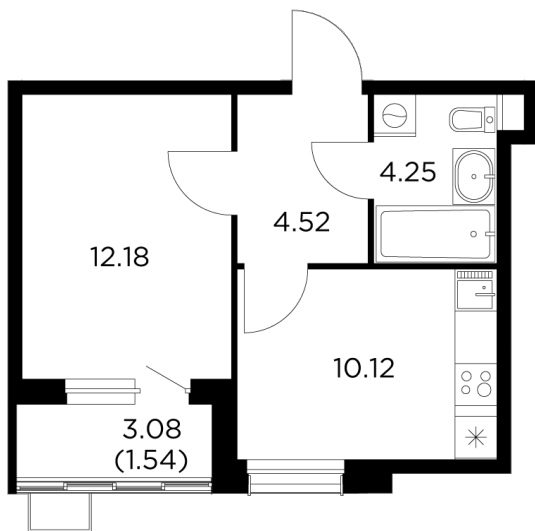

Планировка

С мебелью

+7 (495) 500-00-04

ingrad.ru

1-комн. квартира №445, 32.61м²

ЖК Новое Пушкино,
Корпус 20, Секция 5, Этаж 15 из 15

5 710 011₽

175 100₽/м²

● Ж/д Пушкино и Заветы Ильича

Отделка

Без отделки

Ввод

I квартал 2025

На этаже

На генплане

Квартира
на сайте