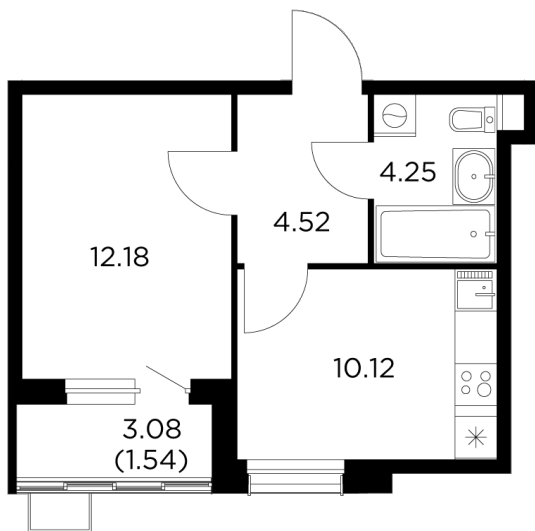

Планировка

С мебелью

+7 (495) 500-00-04

ingrad.ru

1-комн. квартира №445, 32.61м²

ЖК Новое Пушкино,
Корпус 20, Секция 5, Этаж 15 из 15

5 791 563Р

177 601Р/м²

● Ж/д Пушкино и Заветы Ильича

Отделка

Без отделки

Ввод

I квартал 2025

На этаже

На генплане

Квартира
на сайте