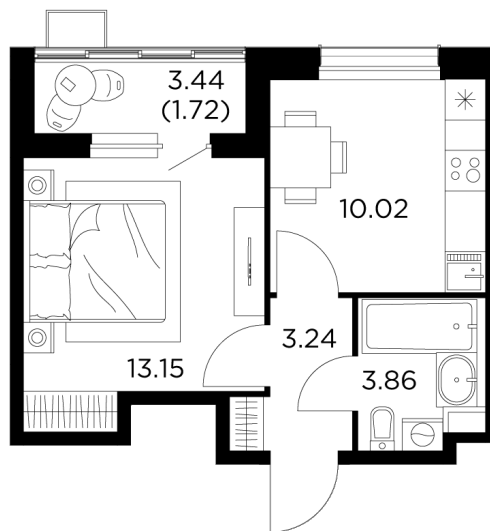

Планировка

С мебелью

+7 (495) 500-00-04

ingrad.ru

1-комн. квартира №437, 31.99м²

ЖК Новое Пушкино,
Корпус 20, Секция 5, Этаж 13 из 15

5 600 000₽

175 055₽/м²

● Ж/д Пушкино и Заветы Ильича

Отделка

Без отделки

Ввод

III квартал 2025

На этаже

На генплане

Лоджия