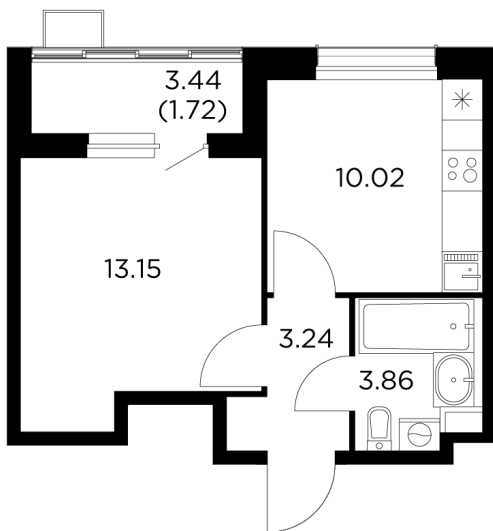

Планировка

С мебелью

+7 (495) 500-00-04

ingrad.ru

1-комн. квартира №437, 31.99м²

ЖК Новое Пушкино,
Корпус 20, Секция 5, Этаж 13 из 15

5 600 000₽

175 055₽/м²

● Ж/д Пушкино и Заветы Ильича

Отделка

Без отделки

Ввод

III квартал 2025

На этаже

На генплане

Лоджия