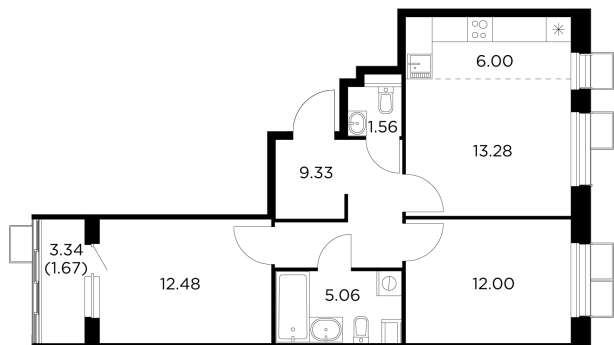

## Планировка

## С мебелью

+7 (495) 500-00-04

[ingrad.ru](http://ingrad.ru)

**3-комн. квартира №212, 61.38м<sup>2</sup>**

ЖК Новое Пушкино,  
Корпус 20, Секция 2, Этаж 14 из 14

**12 604 957₽**

205 359₽/м<sup>2</sup>

● Ж/д Пушкино и Заветы Ильича