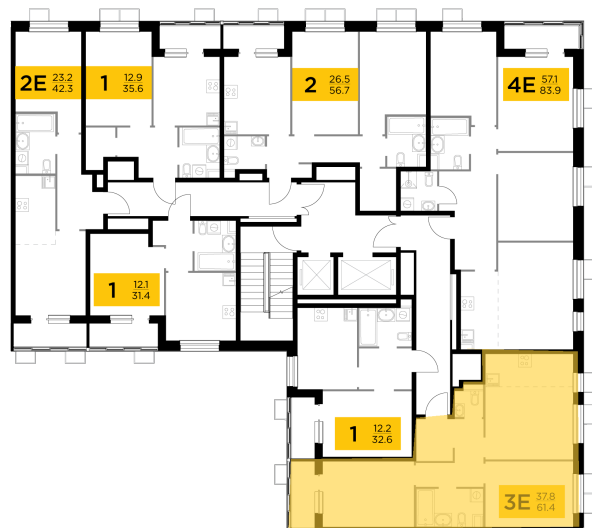

Планировка

С мебелью

+7 (495) 500-00-04

ingrad.ru

3-комн. квартира №212, 61.38м²

ЖК Новое Пушкино,
Корпус 20, Секция 2, Этаж 14 из 14

12 604 957₽

205 359₽/м²

● Ж/д Пушкино и Заветы Ильича

Отделка

Чистовая отделка

Ввод

I квартал 2025

На этаже

На генплане

Квартира
на сайте