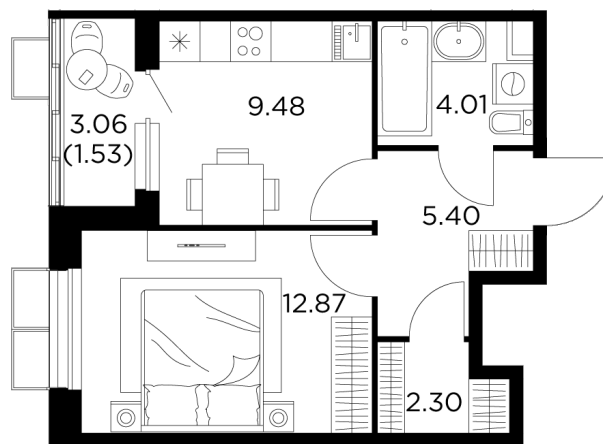

Планировка

С мебелью

+7 (495) 500-00-04

ingrad.ru

1-комн. квартира №209, 35.59м²

ЖК Новое Пушкино,
Корпус 20, Секция 2, Этаж 14 из 14

7 413 455Р

208 302Р/м²

● Ж/д Пушкино и Заветы Ильича

Отделка

Чистовая отделка

Ввод

I квартал 2025

На этаже

На генплане

Квартира
на сайте