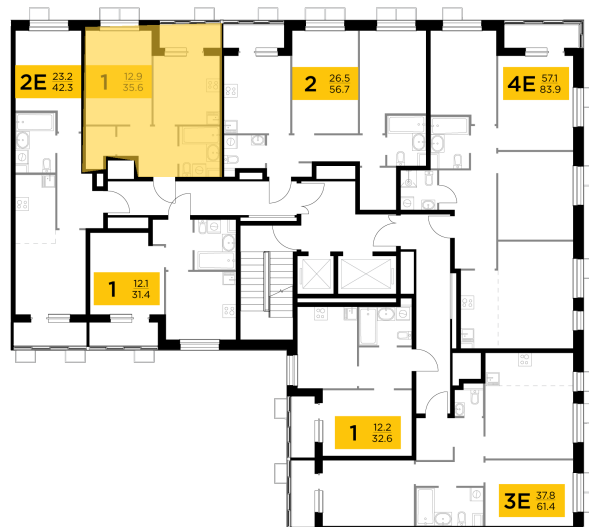

Планировка

С мебелью

+7 (495) 500-00-04

ingrad.ru

1-комн. квартира №209, 35.59м²

ЖК Новое Пушкино,
Корпус 20, Секция 2, Этаж 14 из 14

7 413 455Р

208 302Р/м²

● Ж/д Пушкино и Заветы Ильича

Отделка

Чистовая отделка

Ввод

I квартал 2025

На этаже

На генплане

Квартира
на сайте