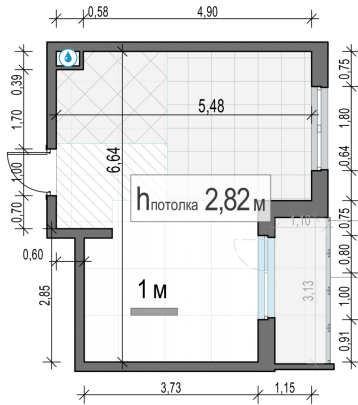

Планировка

С мебелью

1-комн. квартира №536, 29.5м²

Корпус 20, Секция 6, Этаж 14 из 15

8 700 000₽

294 916₽/м²

● Ж/д Пушкино и Заветы Ильича

Отделка Скандия (Светлая)

Ввод Дом готов

Лоджия

На этаже

На генплане

Квартира на сайте

Скачано 03.04.2026 12:48