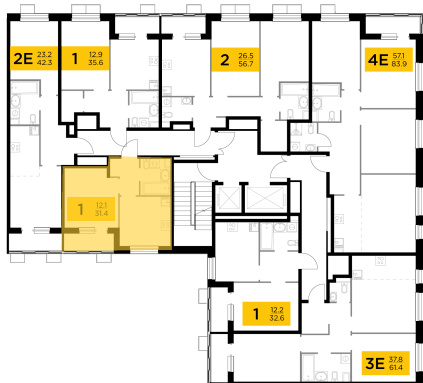

Планировка

С мебелью

1-комн. квартира №536, 29.5м²

Корпус 20, Секция 6, Этаж 14 из 15

8 700 000₽

294 916₽/м²

● Ж/д Пушкино и Заветы Ильича

Отделка Скандия (Светлая)

Ввод Дом готов

Лоджия

На этаже

На генплане

Квартира на сайте

Скачано 03.04.2026 12:48