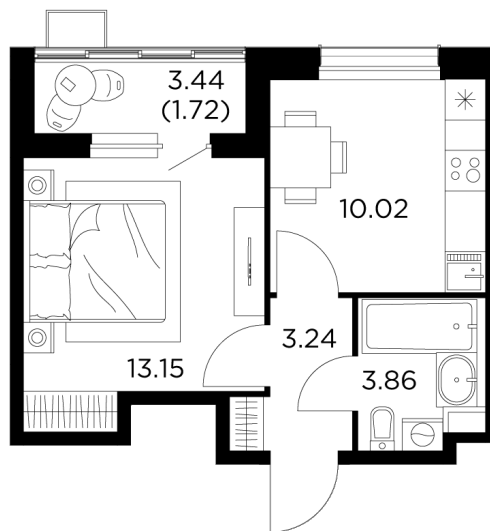

Планировка

С мебелью

+7 (495) 500-00-04

ingrad.ru

1-комн. квартира №423, 31.99м²

ЖК Новое Пушкино,
Корпус 20, Секция 5, Этаж 11 из 15

5 703 817₽

178 300₽/м²

● Ж/д Пушкино и Заветы Ильича

Отделка

Без отделки

Ввод

I квартал 2025

На этаже

На генплане

Квартира
на сайте