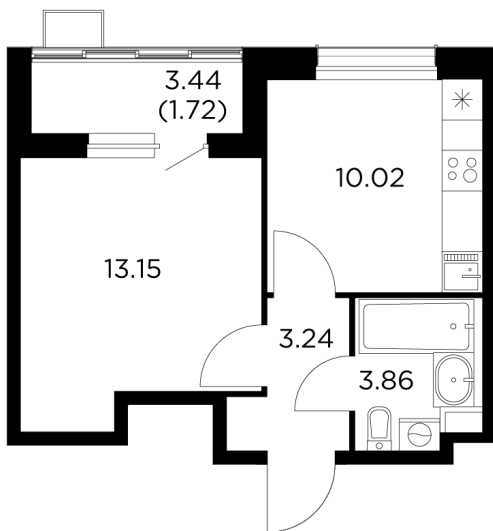

Планировка

С мебелью

+7 (495) 500-00-04

ingrad.ru

1-комн. квартира №423, 31.99м²

ЖК Новое Пушкино,
Корпус 20, Секция 5, Этаж 11 из 15

5 703 817₽

178 300₽/м²

● Ж/д Пушкино и Заветы Ильича

Отделка

Без отделки

Ввод

I квартал 2025

На этаже

На генплане

Квартира
на сайте