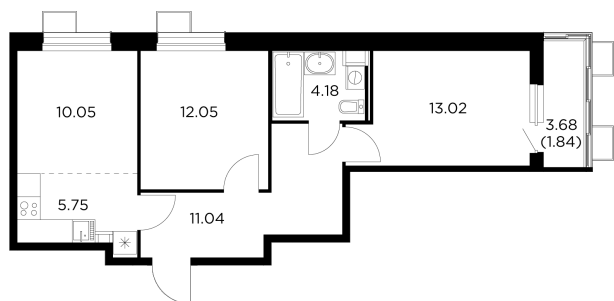

Планировка

С мебелью

+7 (495) 500-00-04

ingrad.ru

3-комн. квартира №412, 57.93м²

ЖК Новое Пушкино,
Корпус 20, Секция 5, Этаж 10 из 15

10 304 038₽

177 871₽/м²

● Ж/д «Пушкино» и «Заветы Ильича»

Отделка

Без отделки

Ввод

I квартал 2025

На этаже

На генплане

Квартира
на сайте