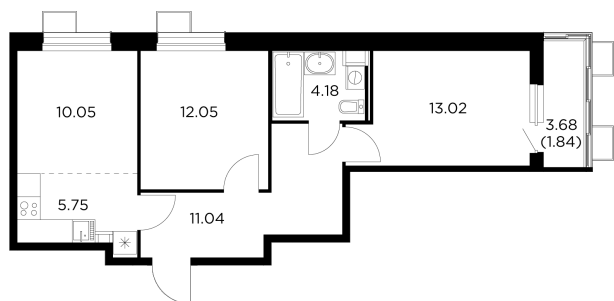

Планировка

С мебелью

+7 (495) 500-00-04

ingrad.ru

3-комн. квартира №412, 57.93м²

ЖК Новое Пушкино,
Корпус 20, Секция 5, Этаж 10 из 15

10 350 000₽

178 565₽/м²

● Ж/д Пушкино и Заветы Ильича

Отделка

Без отделки

Ввод

I квартал 2025

На этаже

На генплане

Квартира
на сайте