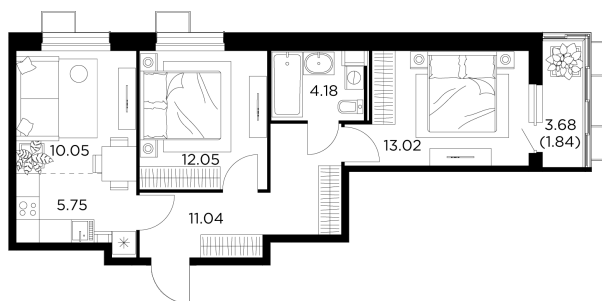

Планировка

С мебелью

+7 (495) 500-00-04

ingrad.ru

3-комн. квартира №412, 57.93м²

ЖК Новое Пушкино,
Корпус 20, Секция 5, Этаж 10 из 15

10 304 038₽

177 871₽/м²

● Ж/д «Пушкино» и «Заветы Ильича»

Отделка

Без отделки

Ввод

I квартал 2025

На этаже

На генплане

Квартира
на сайте