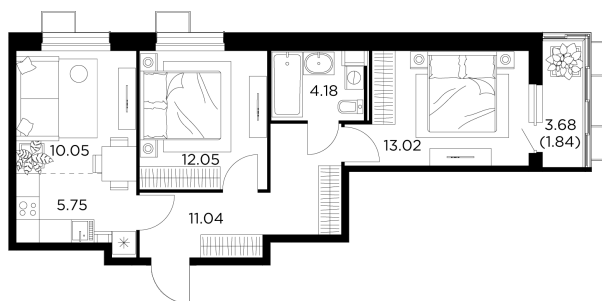

Планировка

С мебелью

+7 (495) 500-00-04

ingrad.ru

3-комн. квартира №412, 57.93м²

ЖК Новое Пушкино,
Корпус 20, Секция 5, Этаж 10 из 15

10 350 000₽

178 565₽/м²

● Ж/д Пушкино и Заветы Ильича

Отделка

Без отделки

Ввод

I квартал 2025

На этаже

На генплане

Квартира
на сайте