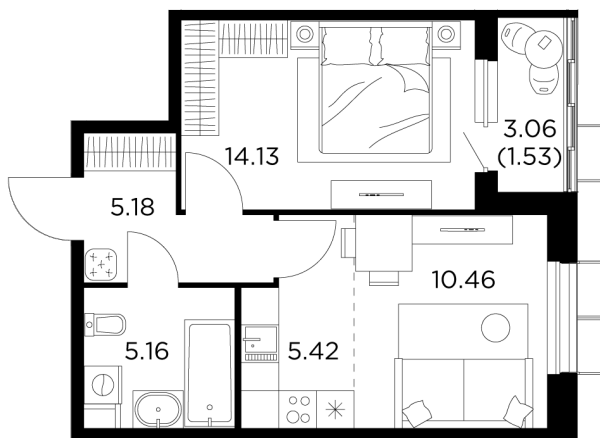

## Планировка

## С мебелью

+7 (495) 500-00-04

[ingrad.ru](http://ingrad.ru)

**2-комн. квартира №406, 41.88м<sup>2</sup>**

ЖК Новое Пушкино,  
Корпус 20, Секция 5, Этаж 9 из 15

**7 594 015₽**

181 328₽/м<sup>2</sup>

● Ж/д Пушкино и Заветы Ильича