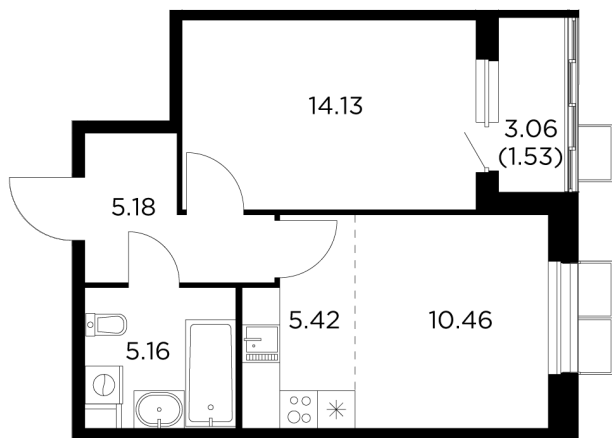

## Планировка

## С мебелью

+7 (495) 500-00-04

[ingrad.ru](http://ingrad.ru)

**2-комн. квартира №406, 41.88м<sup>2</sup>**

ЖК Новое Пушкино,  
Корпус 20, Секция 5, Этаж 9 из 15

**7 594 015₽**

181 328₽/м<sup>2</sup>

● Ж/д Пушкино и Заветы Ильича