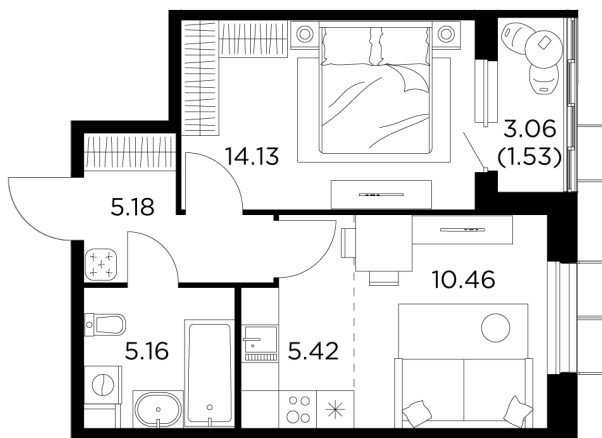

Планировка

С мебелью

+7 (495) 500-00-04

ingrad.ru

2-комн. квартира №406, 41.88м²

ЖК Новое Пушкино,
Корпус 20, Секция 5, Этаж 9 из 15

7 580 000₽

180 791₽/м²

● Ж/д Пушкино и Заветы Ильича

Отделка

Без отделки

Ввод

I квартал 2025

На этаже

На генплане

Квартира
на сайте