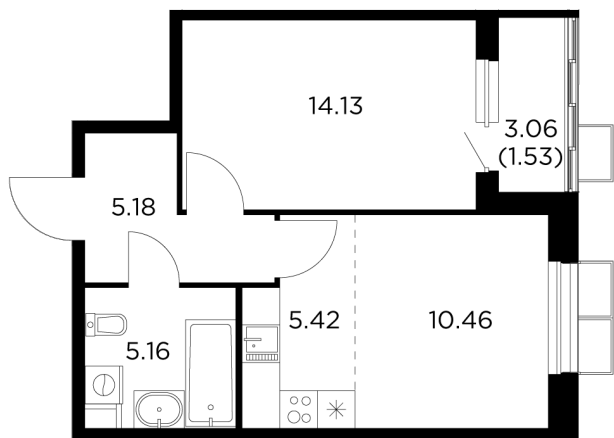

Планировка

С мебелью

+7 (495) 500-00-04

ingrad.ru

2-комн. квартира №406, 41.88м²

ЖК Новое Пушкино,
Корпус 20, Секция 5, Этаж 9 из 15

7 580 000₽

180 791₽/м²

● Ж/д Пушкино и Заветы Ильича

Отделка

Без отделки

Ввод

I квартал 2025

На этаже

На генплане

Квартира
на сайте