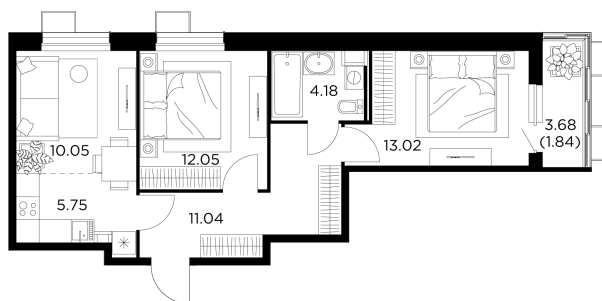

Планировка

С мебелью

+7 (495) 500-00-04

ingrad.ru

3-комн. квартира №405, 57.93м²

ЖК Новое Пушкино,
Корпус 20, Секция 5, Этаж 9 из 15

10 330 000₽

178 160₽/м²

● Ж/д Пушкино и Заветы Ильича

Отделка

Без отделки

Ввод

I квартал 2025

На этаже

На генплане

Квартира
на сайте