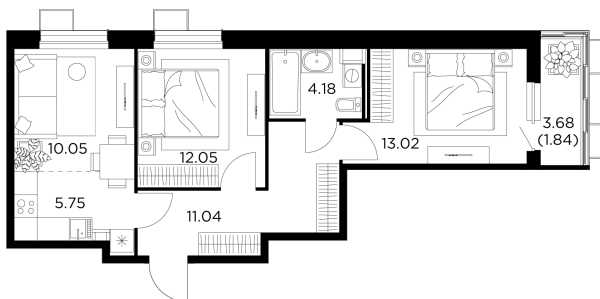

Планировка

С мебелью

+7 (495) 500-00-04

ingrad.ru

3-комн. квартира №405, 57.93м²

ЖК Новое Пушкино,
Корпус 20, Секция 5, Этаж 9 из 15

10 285 875₽

177 557₽/м²

● Ж/д «Пушкино» и «Заветы Ильича»

Отделка

Без отделки

Ввод

I квартал 2025

На этаже

На генплане

Квартира
на сайте