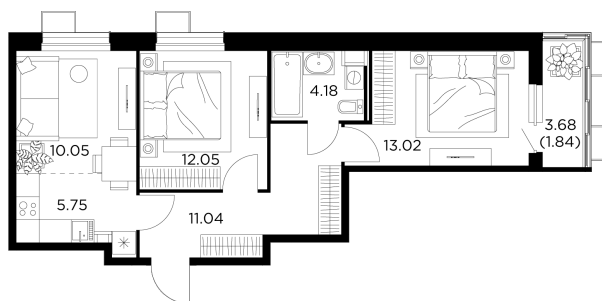

Планировка

С мебелью

+7 (495) 500-00-04

ingrad.ru

3-комн. квартира №384, 57.93м²

ЖК Новое Пушкино,
Корпус 20, Секция 5, Этаж 6 из 15

10 260 000₽

176 946₽/м²

● Ж/д Пушкино и Заветы Ильича

Отделка

Без отделки

Ввод

I квартал 2025

На этаже

На генплане

Квартира
на сайте