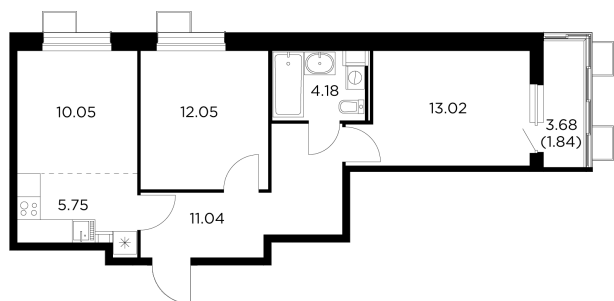

Планировка

С мебелью

+7 (495) 500-00-04

ingrad.ru

3-комн. квартира №384, 57.93м²

ЖК Новое Пушкино,
Корпус 20, Секция 5, Этаж 6 из 15

10 260 000₽

176 946₽/м²

● Ж/д Пушкино и Заветы Ильича

Отделка

Без отделки

Ввод

I квартал 2025

На этаже

На генплане

Квартира
на сайте