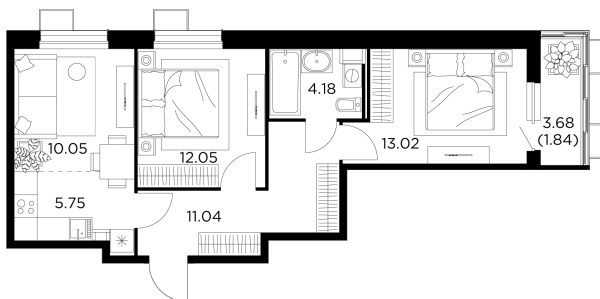

Планировка

С мебелью

+7 (495) 500-00-04

ingrad.ru

3-комн. квартира №384, 57.93м²

ЖК Новое Пушкино,
Корпус 20, Секция 5, Этаж 6 из 15

10 219 281₽

176 407₽/м²

● Ж/д «Пушкино» и «Заветы Ильича»

Отделка

Без отделки

Ввод

I квартал 2025

На этаже

На генплане

Квартира
на сайте