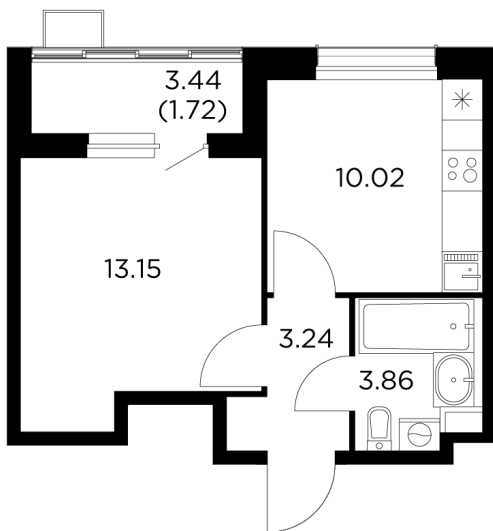

Планировка

С мебелью

+7 (495) 500-00-04

ingrad.ru

1-комн. квартира №381, 31.99м²

ЖК Новое Пушкино,
Корпус 20, Секция 5, Этаж 5 из 15

5 210 000₽

162 864₽/м²

● Ж/д Пушкино и Заветы Ильича

Отделка

Без отделки

Ввод

III квартал 2025

На этаже

На генплане

Лоджия