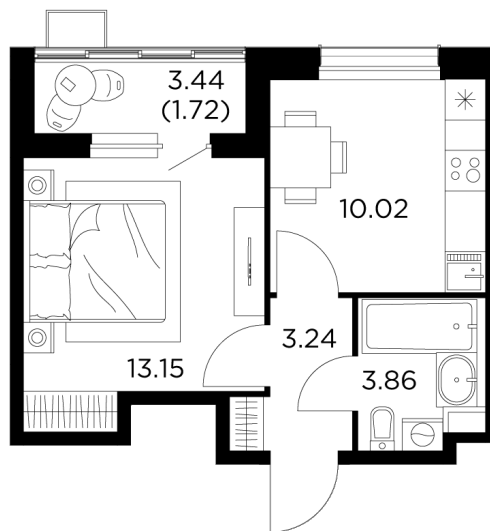

Планировка

С мебелью

+7 (495) 500-00-04

ingrad.ru

1-комн. квартира №381, 31.99м²

ЖК Новое Пушкино,
Корпус 20, Секция 5, Этаж 5 из 15

5 210 000₽

162 864₽/м²

● Ж/д Пушкино и Заветы Ильича

Отделка

Без отделки

Ввод

III квартал 2025

На этаже

На генплане

Лоджия