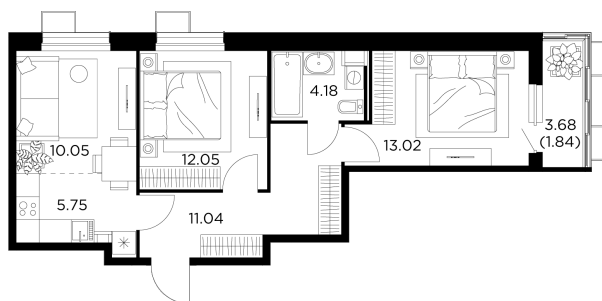

## Планировка

## С мебелью

+7 (495) 500-00-04

[ingrad.ru](http://ingrad.ru)

**3-комн. квартира №377, 57.93м<sup>2</sup>**

ЖК Новое Пушкино,  
Корпус 20, Секция 5, Этаж 5 из 15

**10 195 065₽**

175 989₽/м<sup>2</sup>

● Ж/д «Пушкино» и «Заветы Ильича»