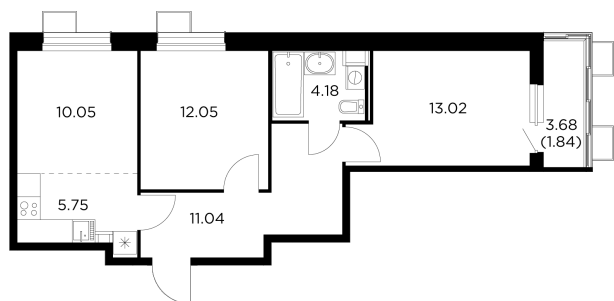

Планировка

С мебелью

+7 (495) 500-00-04

ingrad.ru

3-комн. квартира №377, 57.93м²

ЖК Новое Пушкино,
Корпус 20, Секция 5, Этаж 5 из 15

10 230 000₽

176 542₽/м²

● Ж/д Пушкино и Заветы Ильича

Отделка

Без отделки

Ввод

I квартал 2025

На этаже

На генплане

Квартира
на сайте