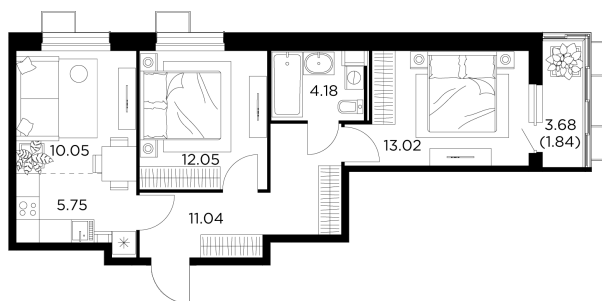

Планировка

С мебелью

+7 (495) 500-00-04

ingrad.ru

3-комн. квартира №377, 57.93м²

ЖК Новое Пушкино,
Корпус 20, Секция 5, Этаж 5 из 15

10 230 000₽

176 542₽/м²

● Ж/д Пушкино и Заветы Ильича

Отделка

Без отделки

Ввод

I квартал 2025

На этаже

На генплане

Квартира
на сайте