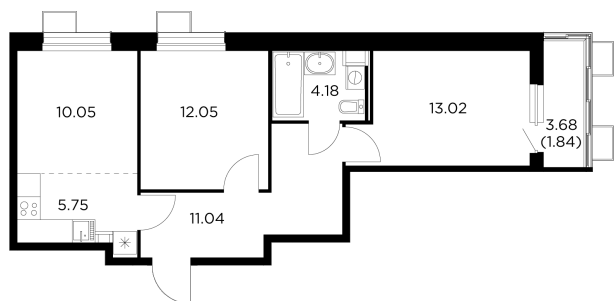

## С мебелью

+7 (495) 500-00-04

[ingrad.ru](http://ingrad.ru)

**3-комн. квартира №377, 57.93м<sup>2</sup>**

ЖК Новое Пушкино,  
Корпус 20, Секция 5, Этаж 5 из 15

**10 195 065₽**

175 989₽/м<sup>2</sup>

● Ж/д «Пушкино» и «Заветы Ильича»