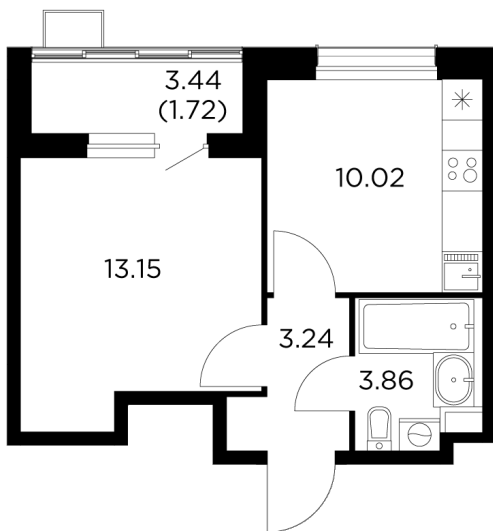

Планировка

С мебелью

+7 (495) 500-00-04

ingrad.ru

1-комн. квартира №374, 31.99м²

ЖК Новое Пушкино,
Корпус 20, Секция 5, Этаж 4 из 15

5 904 040₽

184 559₽/м²

● Ж/д «Пушкино» и «Заветы Ильича»

Отделка

Без отделки

Ввод

I квартал 2025

На этаже

На генплане

Квартира
на сайте