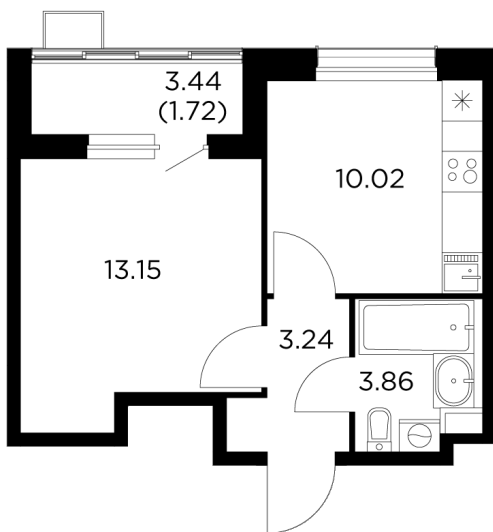

Планировка

С мебелью

+7 (495) 500-00-04

ingrad.ru

1-комн. квартира №374, 31.99м²

ЖК Новое Пушкино,
Корпус 20, Секция 5, Этаж 4 из 15

5 611 046Р

175 400Р/м²

● Ж/д Пушкино и Заветы Ильича

Отделка

Без отделки

Ввод

I квартал 2025

На этаже

На генплане

Квартира
на сайте