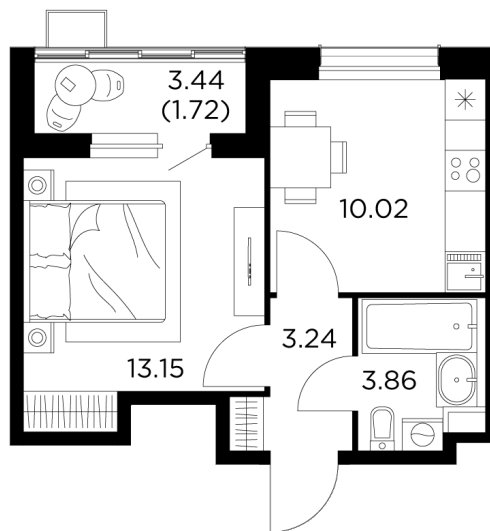

Планировка

С мебелью

+7 (495) 500-00-04

ingrad.ru

1-комн. квартира №374, 31.99м²

ЖК Новое Пушкино,
Корпус 20, Секция 5, Этаж 4 из 15

5 904 040₽

184 559₽/м²

● Ж/д «Пушкино» и «Заветы Ильича»

Отделка

Без отделки

Ввод

I квартал 2025

На этаже

На генплане

Квартира
на сайте