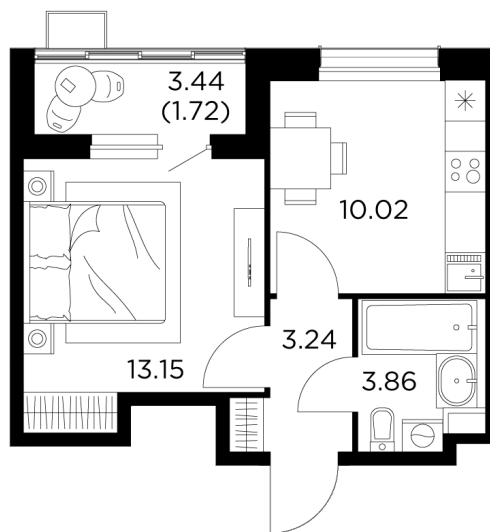

Планировка

С мебелью

+7 (495) 500-00-04

ingrad.ru

1-комн. квартира №374, 31.99м²

ЖК Новое Пушкино,
Корпус 20, Секция 5, Этаж 4 из 15

5 611 046Р

175 400Р/м²

● Ж/д Пушкино и Заветы Ильича

Отделка

Без отделки

Ввод

I квартал 2025

На этаже

На генплане

Квартира
на сайте