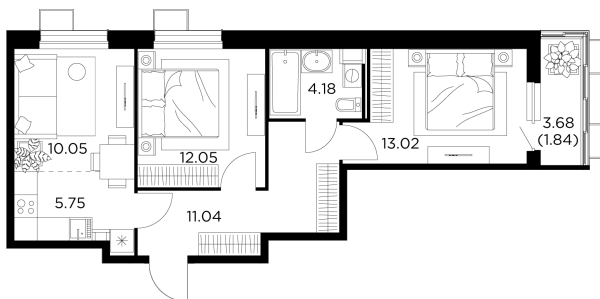

## Планировка

## С мебелью

+7 (495) 500-00-04

[ingrad.ru](http://ingrad.ru)

**3-комн. квартира №370, 57.93м<sup>2</sup>**

ЖК Новое Пушкино,  
Корпус 20, Секция 5, Этаж 4 из 15

**10 170 848₽**

175 571₽/м<sup>2</sup>

● Ж/д Пушкино и Заветы Ильича