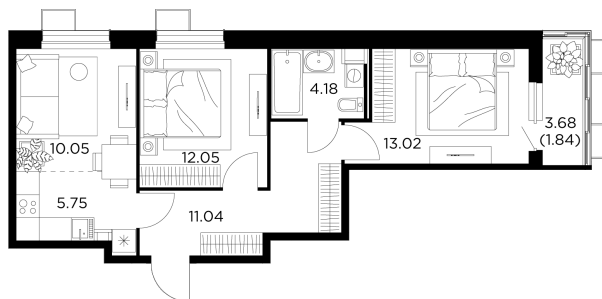

Планировка

С мебелью

+7 (495) 500-00-04

ingrad.ru

3-комн. квартира №370, 57.93м²

ЖК Новое Пушкино,
Корпус 20, Секция 5, Этаж 4 из 15

10 210 000₽

176 137₽/м²

● Ж/д Пушкино и Заветы Ильича

Отделка

Без отделки

Ввод

I квартал 2025

На этаже

На генплане

Квартира
на сайте