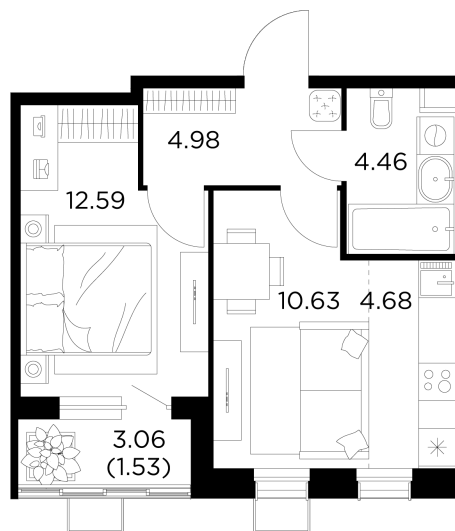

Планировка

С мебелью

+7 (495) 500-00-04

ingrad.ru

2-комн. квартира №115, 38.87м²

ЖК Новое Пушкино,
Корпус 20, Секция 1, Этаж 13 из 14

8 109 070₽

208 620₽/м²