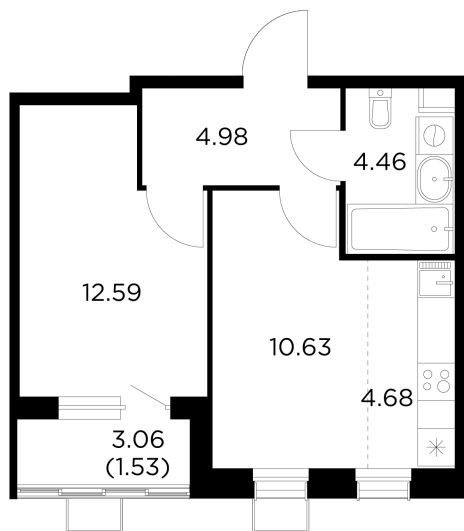

Планировка

С мебелью

+7 (495) 500-00-04

ingrad.ru

2-комн. квартира №115, 38.87м²

ЖК Новое Пушкино,
Корпус 20, Секция 1, Этаж 13 из 14

8 109 070₽

208 620₽/м²