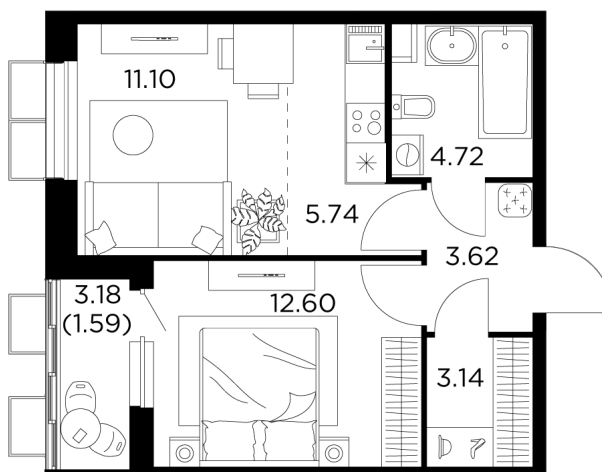

## Планировка

## С мебелью

+7 (495) 500-00-04

[ingrad.ru](http://ingrad.ru)

**2-комн. квартира №608, 42.51м<sup>2</sup>**

ЖК Новое Пушкино,  
Корпус 20, Секция 7, Этаж 2 из 11

**7 368 104₽**

173 326₽/м<sup>2</sup>

● Ж/д Пушкино и Заветы Ильича