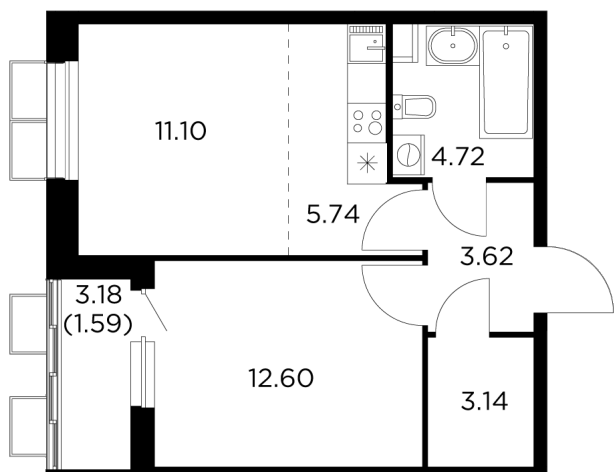

## Планировка

## С мебелью

+7 (495) 500-00-04

[ingrad.ru](http://ingrad.ru)

**2-комн. квартира №608, 42.51м<sup>2</sup>**

ЖК Новое Пушкино,  
Корпус 20, Секция 7, Этаж 2 из 11

**7 368 104₽**

173 326₽/м<sup>2</sup>

● Ж/д Пушкино и Заветы Ильича