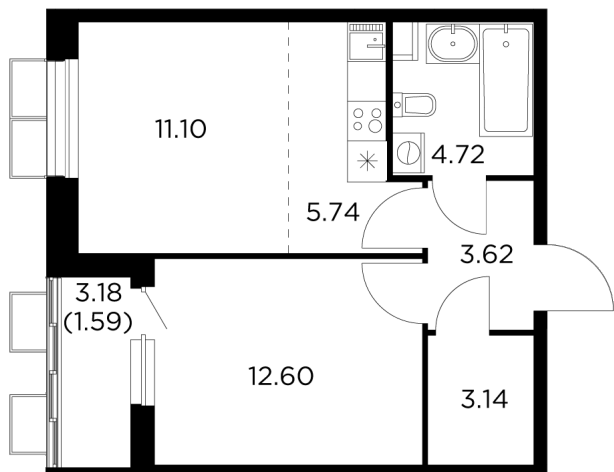

Планировка

С мебелью

+7 (495) 500-00-04

ingrad.ru

2-комн. квартира №608, 42.51м²

ЖК Новое Пушкино,
Корпус 20, Секция 7, Этаж 2 из 11

7 350 000₽

172 798₽/м²

● Ж/д Пушкино и Заветы Ильича

Отделка

Без отделки

Ввод

I квартал 2025

На этаже

На генплане

Квартира
на сайте