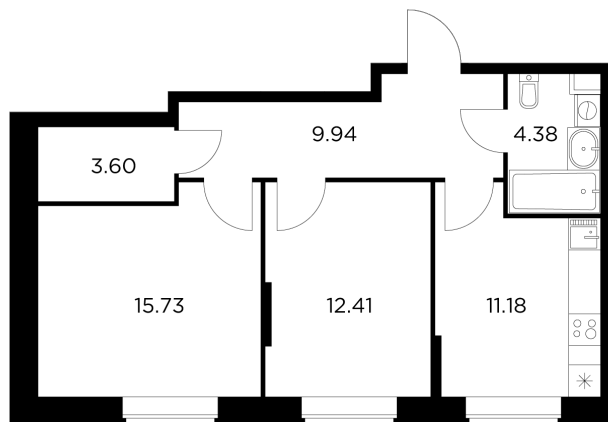

Планировка

С мебелью

+7 (495) 500-00-04

ingrad.ru

2-комн. квартира №604, 57.24м²

ЖК Новое Пушкино,
Корпус 20, Секция 7, Этаж 1 из 11

9 391 688₽

164 076₽/м²

● Ж/д «Пушкино» и «Заветы Ильича»

Отделка

Без отделки

Ввод

I квартал 2025

На этаже

На генплане

Квартира
на сайте