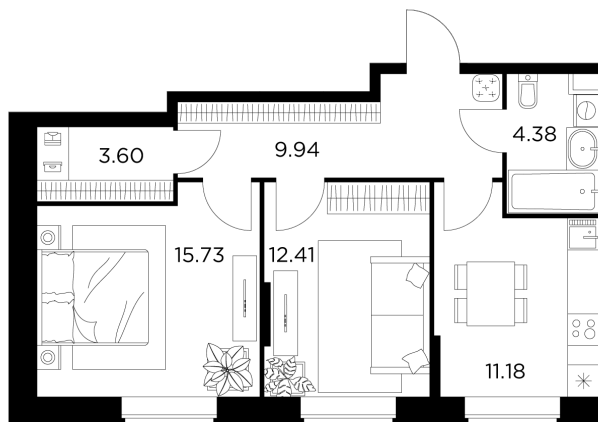

Планировка

С мебелью

+7 (495) 500-00-04

ingrad.ru

2-комн. квартира №604, 57.24м²

ЖК Новое Пушкино,
Корпус 20, Секция 7, Этаж 1 из 11

9 391 688₽

164 076₽/м²

● Ж/д «Пушкино» и «Заветы Ильича»

Отделка

Без отделки

Ввод

I квартал 2025

На этаже

На генплане

Квартира
на сайте